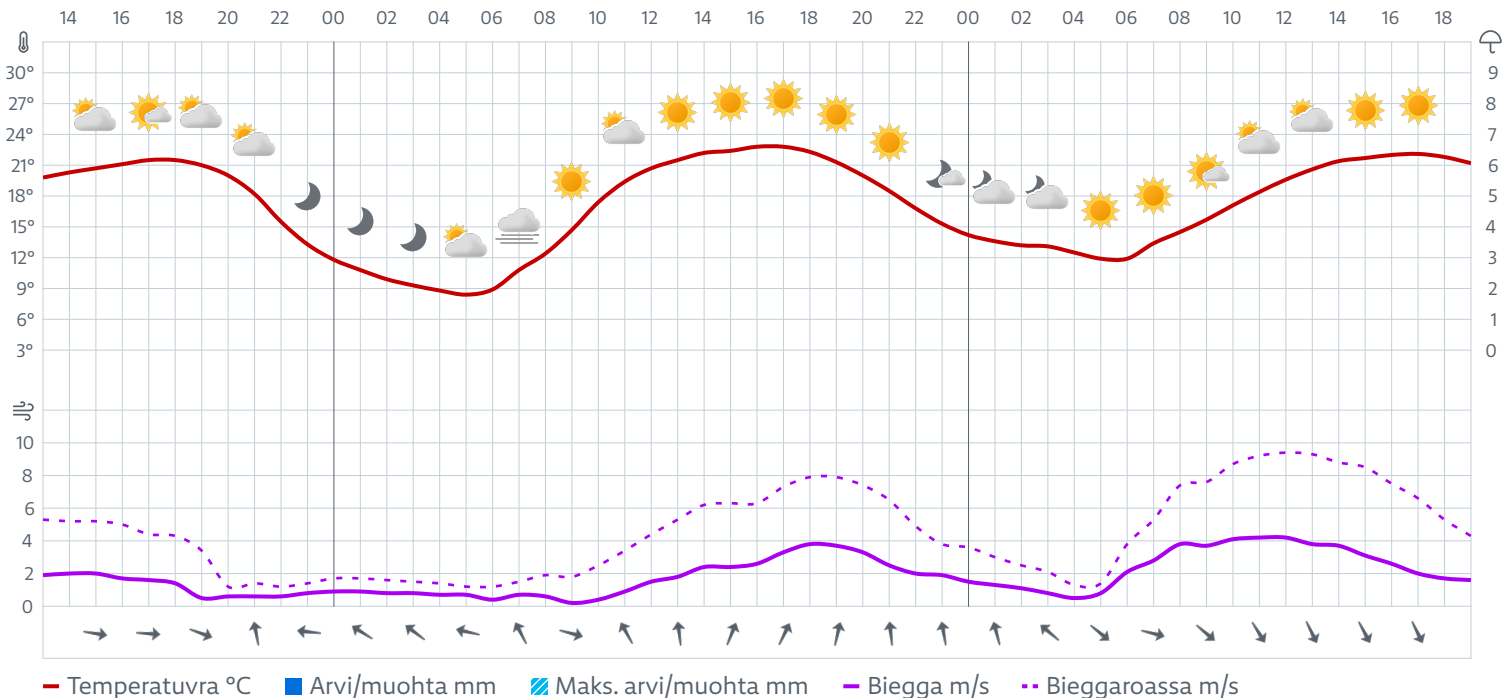

Dálkedieđáhus deike: Auten

Meteogramma Suo. 29. b. tii. 13:00 – Suo. 31. b. tii. 19:00

Vu./má. suo. 29. b.

Ma./di. suo. 30. b.

Ga. suo. 31. b.

Guhkesáiggedieđáhus suo. 29. b. – bor. 5. b.

	00-12	12-00	Maks./min. temperatuvra	Arvi/Muohta mm	Man vejolaš ahte arvá/muohtá	Maks./min. bieggá m/s
Vu./má. suo. 29. b.			22° / 13°		0%	2 / 1
Ma./di. suo. 30. b.			23° / 8°		0%	4 / 0
Ga. suo. 31. b.			22° / 11°		0%	4 / 0
Du. bor. 1. b.			21° / 9°		10%	2 / 1
Be. bor. 2. b.			22° / 9°		10%	2 / 1
Lá. bor. 3. b.			23° / 10°		30%	2 / 1
So. bor. 4. b.			20° / 13°	4,8	40%	2 / 2
Vu./má. bor. 5. b.			20° / 12°	3,6	40%	3 / 2