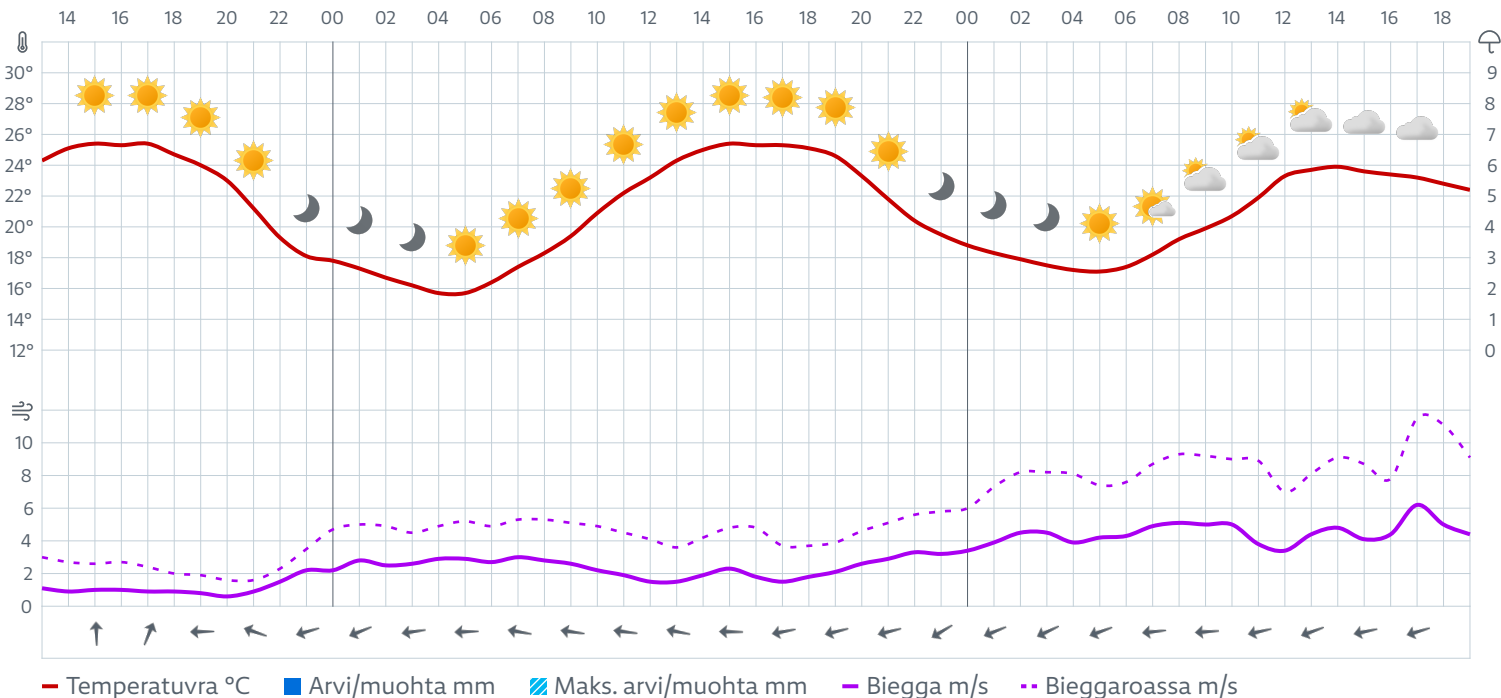

## Meteogramma Bor. 6. b. tii. 13:00 – Bor. 8. b. tii. 19:00

Ma./di. bor. 6. b.

Ga. bor. 7. b.

Du. bor. 8. b.

## Guhkesáiggedieđáhus bor. 6. b. – bor. 13. b.

		00-12	12-00	Maks./min. temperatuvra	Arvi/Muohta mm	Man vejolaš ahte arvá/muohtá	Maks./min. bieggá m/s
Ma./di. bor. 6. b.				25° / 18°		0%	2 / 1
Ga. bor. 7. b.				25° / 16°		0%	3 / 2
Du. bor. 8. b.				24° / 17°	2,1	80%	4 / 3
Be. bor. 9. b.				19° / 15°	3,9	80%	4 / 2
Lá. bor. 10. b.				20° / 14°	4,4	70%	5 / 3
So. bor. 11. b.				15° / 12°	8	70%	4 / 3
Vu./má. bor. 12. b.				15° / 12°	8,3	70%	4 / 3
Ma./di. bor. 13. b.				16° / 12°	3,6	40%	3 / 2