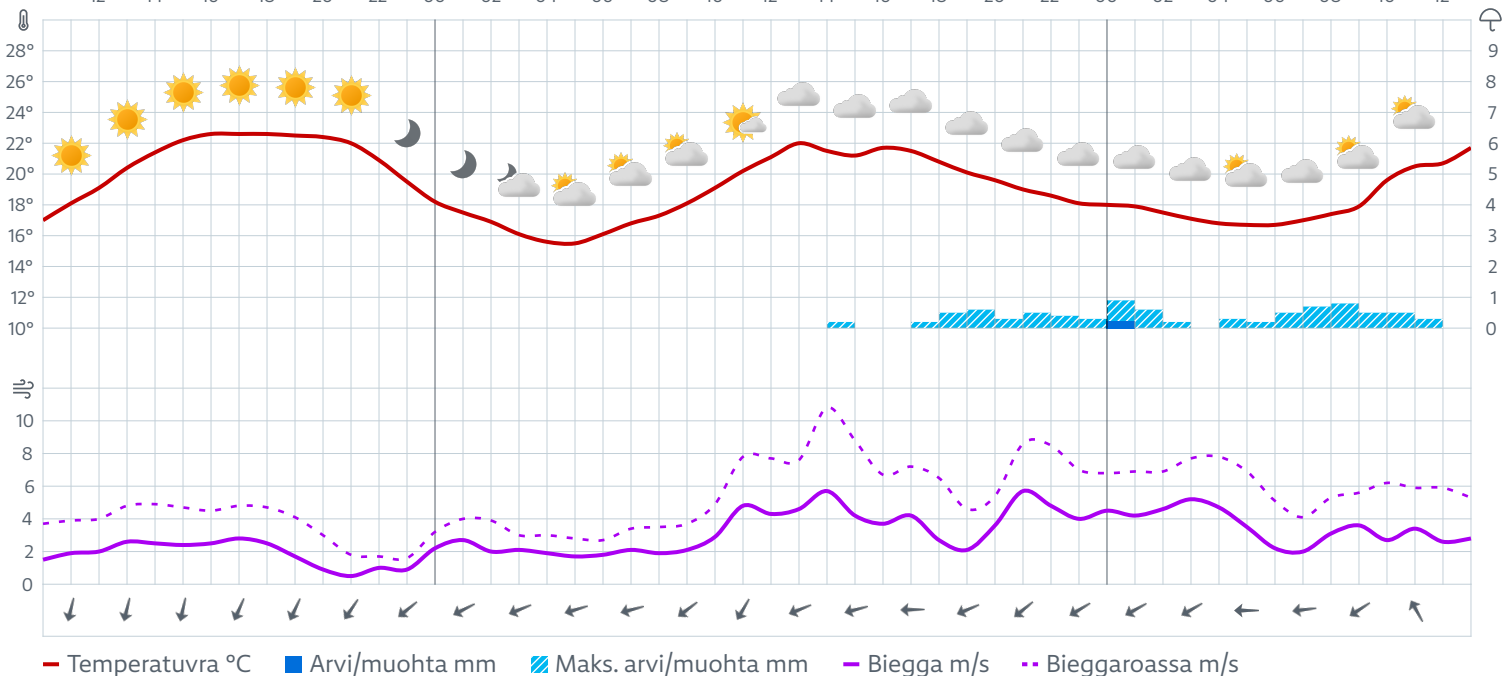

Dálkedieđáhus deike: Vinmonopolet

Meteogramma Suo. 13. b. tii. 10:00 – Suo. 15. b. tii. 13:00

Lá. suo. 13. b.

So. suo. 14. b.

Vu./má. suo. 15. b.

Guhkesáiggedieđáhus suo. 13. b. – suo. 20. b.

	00-12	12-00	Maks./min. temperatuvra	Arvi/Muohta mm	Man vejolaš ahte arvá/muohtá	Maks./min. bieggá m/s
Lá. suo. 13. b.			23° / 16°		0%	3 / 1
So. suo. 14. b.			22° / 16°		70%	4 / 2
Vu./má. suo. 15. b.			23° / 17°	0,7	50%	5 / 2
Ma./di. suo. 16. b.			21° / 17°	4,3	70%	2 / 1
Ga. suo. 17. b.			21° / 16°	5	70%	4 / 2
Du. suo. 18. b.			20° / 16°	2,7	40%	3 / 2
Be. suo. 19. b.			20° / 16°	3,5	50%	3 / 2
Lá. suo. 20. b.			18° / 15°	4,7	50%	3 / 2