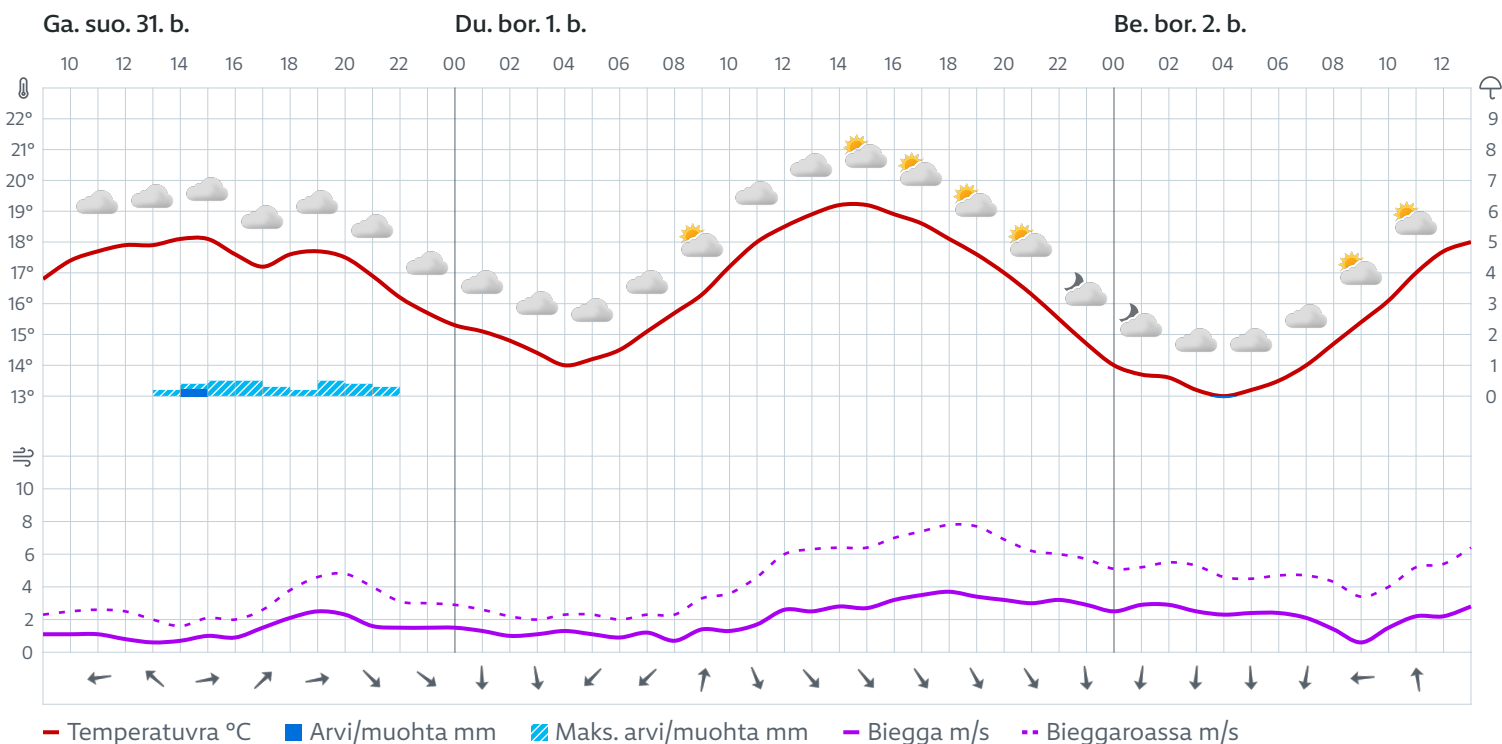

Dálkediđáhhus deike: Lilleårstein

Meteogramma Suo. 31. b. tii. 09:00 – Bor. 2. b. tii. 13:00

Guhkesáiggediđáhhus suo. 31. b. – bor. 7. b.

	00-12	12-00	Maks./min. temperatuvra	Arvi/Muohta mm	Man vejolaš ahte arvá/muohtá	Maks./min. bieggá m/s
Ga. suo. 31. b.			18° / 16°		5%	3 / 1
Du. bor. 1. b.			19° / 14°		10%	4 / 1
Be. bor. 2. b.			18° / 13°		5%	3 / 2
Lá. bor. 3. b.			22° / 13°		5%	4 / 3
So. bor. 4. b.			23° / 17°		5%	3 / 2
Vu./má. bor. 5. b.			22° / 17°		20%	2 / 2
Ma./di. bor. 6. b.			23° / 16°		10%	2 / 2
Ga. bor. 7. b.			23° / 17°		30%	3 / 2