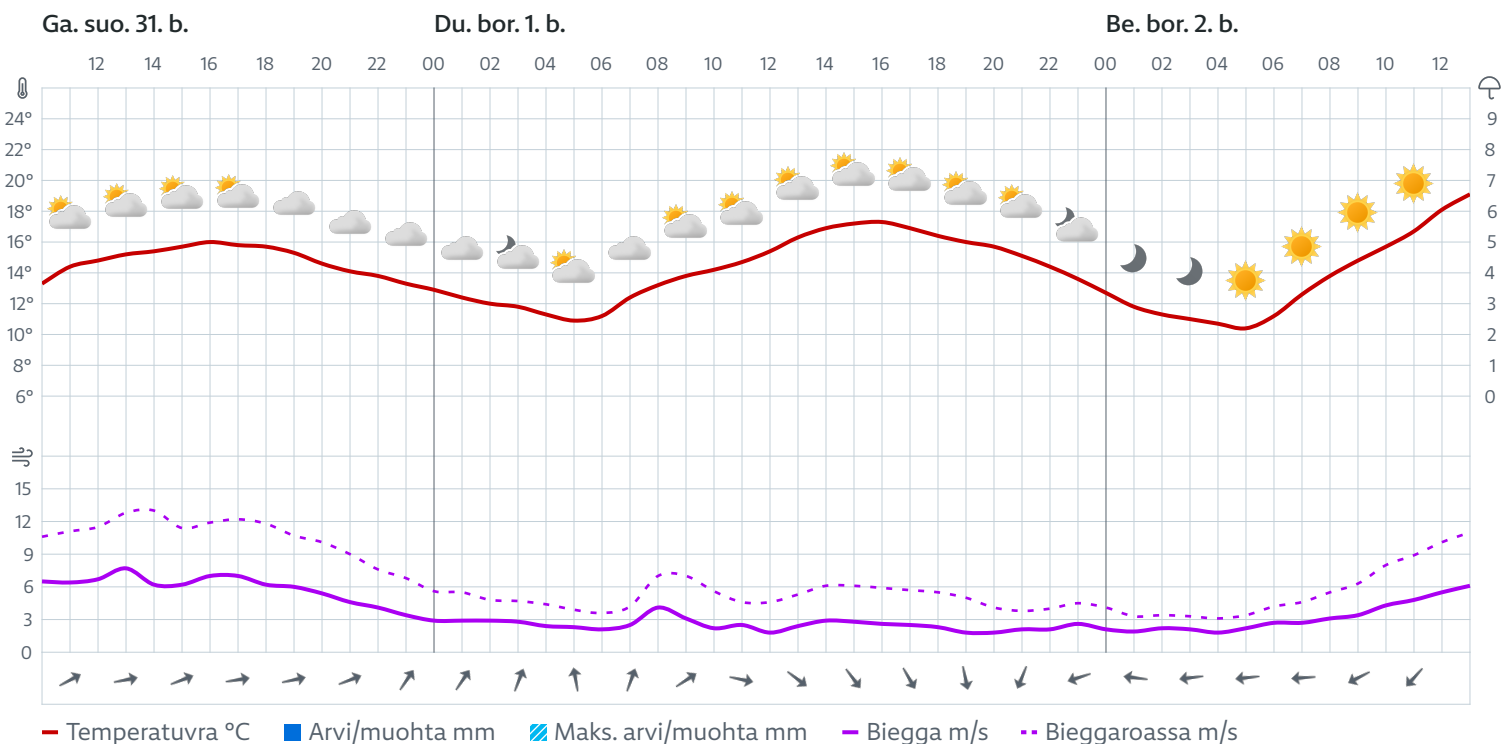

Dálkedieđáhus deike: Innlandet

Meteogramma Suo. 31. b. tii. 10:00 – Bor. 2. b. tii. 13:00

Guhkesáiggedieđáhus suo. 31. b. – bor. 7. b.

	00-12	12-00	Maks./min. temperatuvra	Arvi/Muohta mm	Man vejolaš ahte arvá/muohtá	Maks./min. bieggá m/s
Ga. suo. 31. b.			16° / 13°		20%	8 / 3
Du. bor. 1. b.			17° / 11°		5%	3 / 2
Be. bor. 2. b.			20° / 10°		0%	7 / 2
Lá. bor. 3. b.			19° / 13°		40%	3 / 1
So. bor. 4. b.			19° / 15°	4,6	50%	4 / 1
Vu./má. bor. 5. b.			19° / 15°		20%	2 / 2
Ma./di. bor. 6. b.			20° / 15°		50%	3 / 2
Ga. bor. 7. b.			20° / 16°		50%	3 / 2