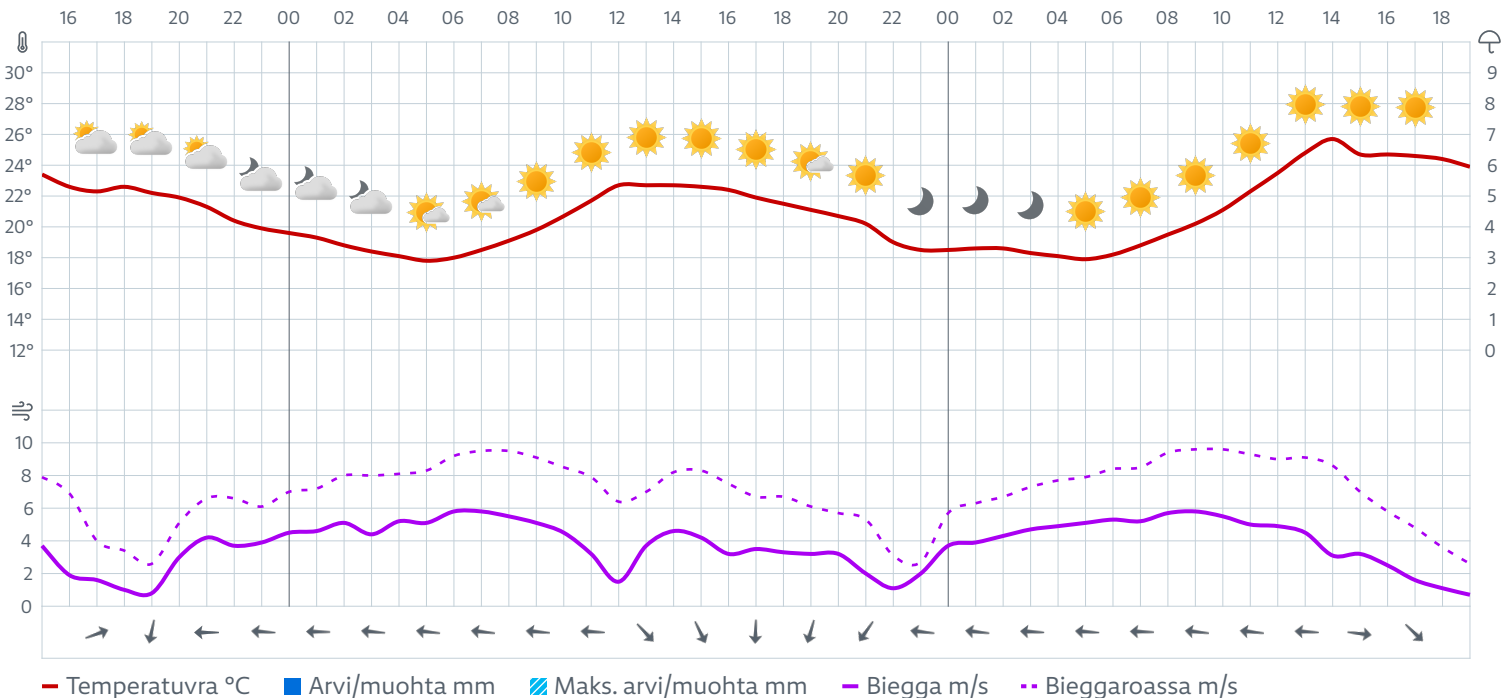

Dálkedieđáhus deike: Skjerstadveien

Meteogramma Bor. 4. b. tii. 15:00 – Bor. 6. b. tii. 19:00

So. bor. 4. b.

Vu./má. bor. 5. b.

Ma./di. bor. 6. b.

Guhkesáiggedieđáhus bor. 4. b. – bor. 11. b.

	00-12	12-00	Maks./min. temperatuvra	Arvi/Muohta mm	Man vejolaš ahte arvá/muohtá	Maks./min. bieggá m/s
So. bor. 4. b.			23° / 20°		50%	5 / 1
Vu./má. bor. 5. b.			23° / 18°		0%	6 / 2
Ma./di. bor. 6. b.			26° / 17°		0%	5 / 2
Ga. bor. 7. b.			23° / 16°		5%	5 / 4
Du. bor. 8. b.			22° / 15°	4,7	60%	6 / 4
Be. bor. 9. b.			20° / 15°	4,6	60%	4 / 3
Lá. bor. 10. b.			17° / 13°	6,1	70%	5 / 4
So. bor. 11. b.			16° / 13°	4,9	70%	5 / 4