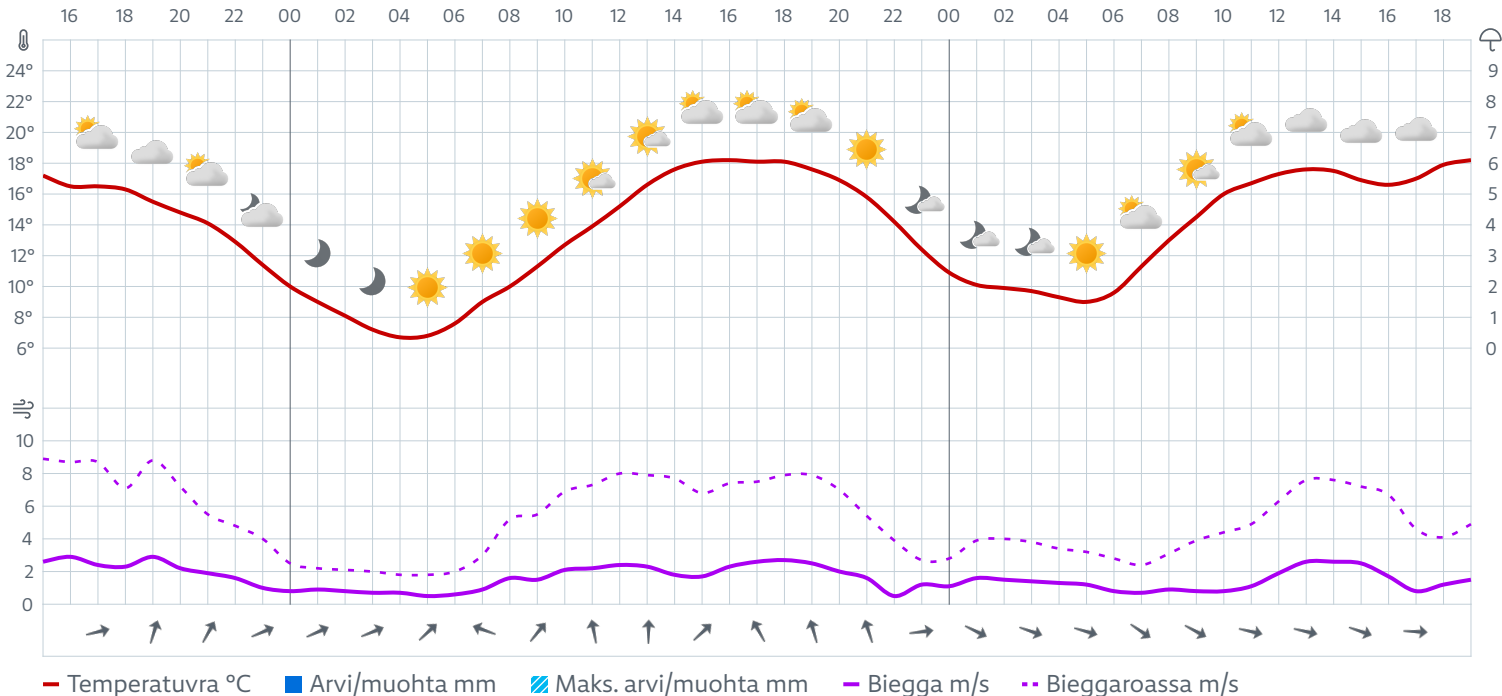

Dálkedieđáhus deike: Erstad skogsbilveg

Meteogramma Gea. 29. b. tii. 15:00 – Suo. 1. b. tii. 19:00

Lá. gea. 29. b.

So. gea. 30. b.

Vu./má. suo. 1. b.

Guhkesáiggedieđáhus gea. 29. b. – suo. 6. b.

	00-12	12-00	Maks./min. temperatuvra	Arvi/Muohta mm	Man vejolaš ahte arvá/muohtá	Maks./min. bieggá m/s
Lá. gea. 29. b.			17° / 11°		60%	3 / 1
So. gea. 30. b.			18° / 7°		0%	3 / 1
Vu./má. suo. 1. b.			18° / 9°		20%	2 / 1
Ma./di. suo. 2. b.			17° / 9°		30%	2 / 1
Ga. suo. 3. b.			17° / 10°	5,5	70%	2 / 1
Du. suo. 4. b.			12° / 8°	9,4	80%	3 / 1
Be. suo. 5. b.			14° / 7°	4,3	70%	3 / 2
Lá. suo. 6. b.			16° / 6°		50%	3 / 1