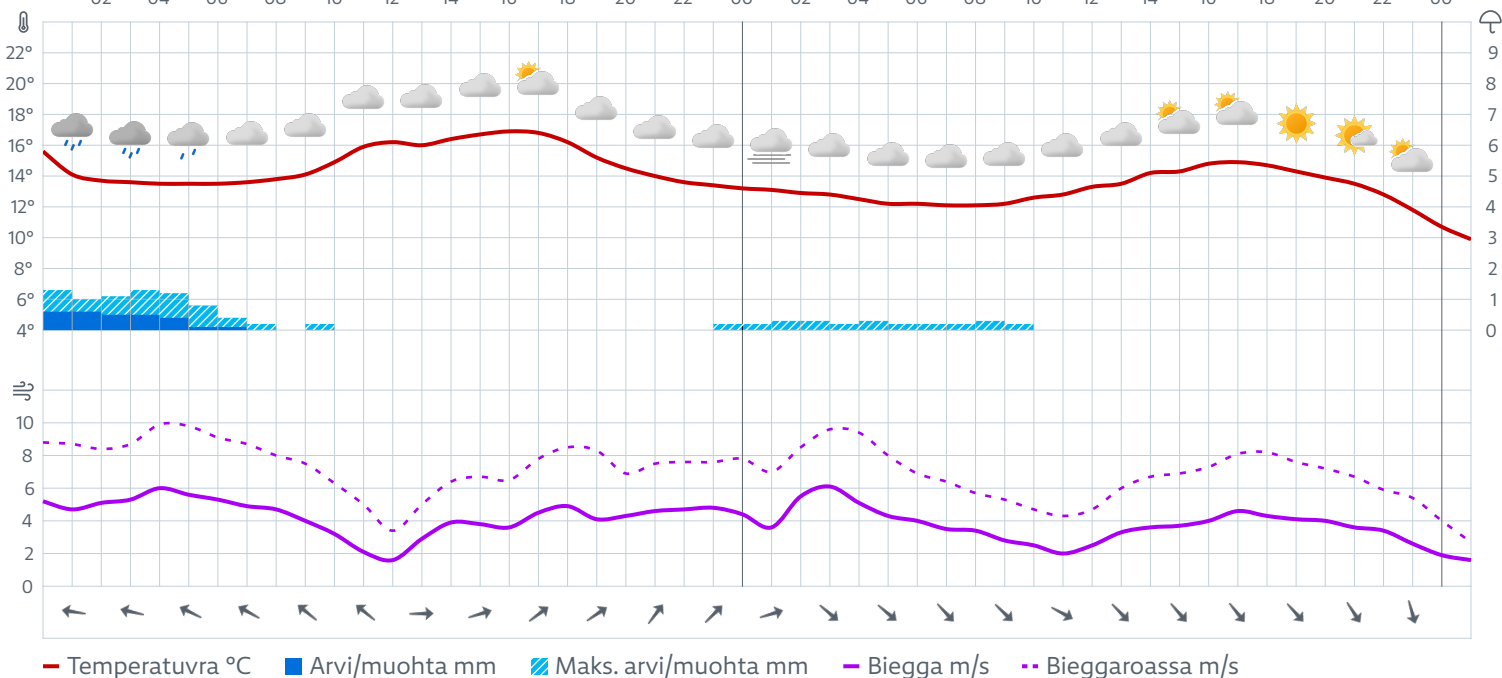

Dálkedieđáhus deike: Solberg

Meteogramma Suo. 11. b. tii. 00:00 – Suo. 13. b. tii. 01:00

Du. suo. 11. b.

Be. suo. 12. b.

Guhkesáiggedieđáhus suo. 11. b. – suo. 18. b.

	00-12	12-00	Maks./min. temperatuvra	Arvi/Muohta mm	Man vejolaš ahte arvá/muohtá	Maks./min. bieggá m/s
Du. suo. 11. b.			17° / 13°	2,7	100%	5 / 2
Be. suo. 12. b.			15° / 11°	0,6	60%	4 / 3
Lá. suo. 13. b.			19° / 11°		5%	3 / 1
So. suo. 14. b.			24° / 14°		20%	4 / 2
Vu./má. suo. 15. b.			23° / 16°		40%	4 / 3
Ma./di. suo. 16. b.			19° / 15°		40%	3 / 2
Ga. suo. 17. b.			19° / 14°		40%	3 / 2
Du. suo. 18. b.			17° / 14°	5,2	50%	3 / 2