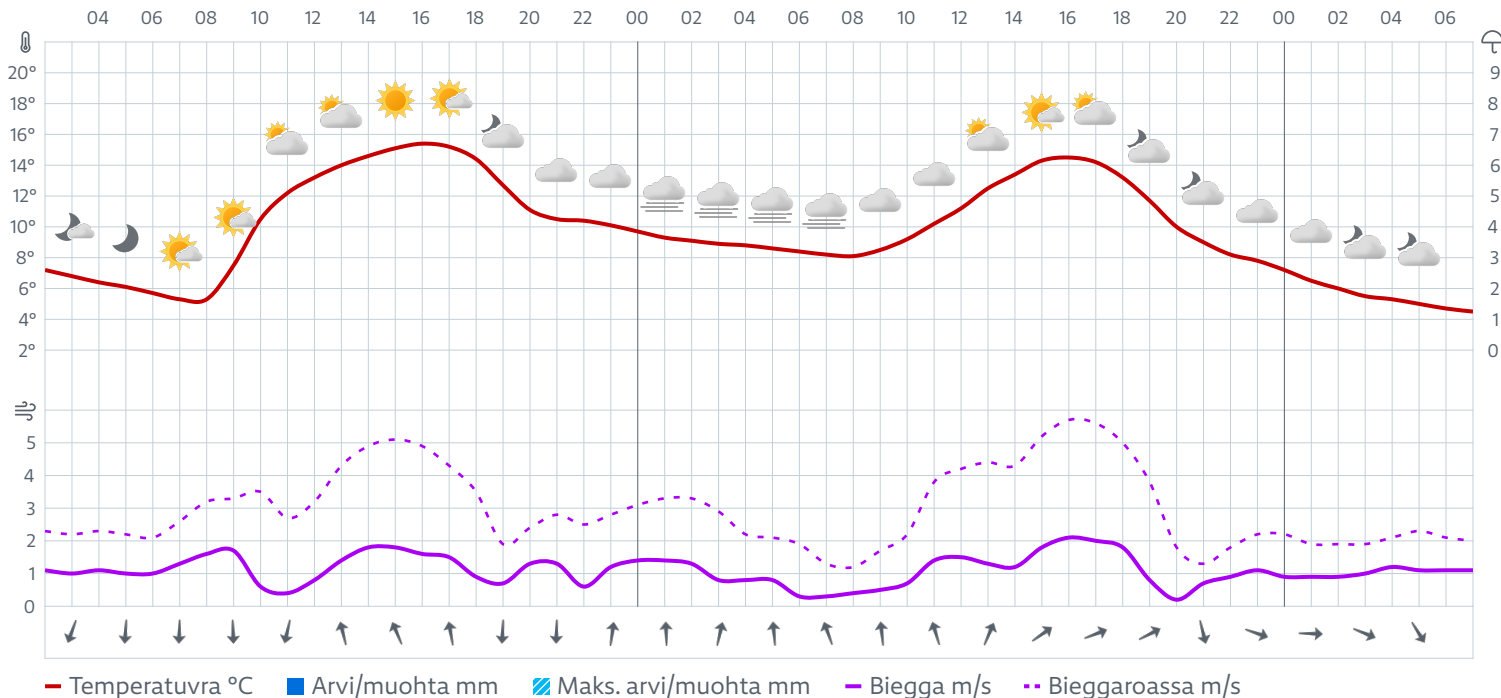

Dálkedieđáhus deike: Klovningsstein

Meteogramma Čak. 21. b. tii. 02:00 – Čak. 23. b. tii. 07:00

Lá. čak. 21. b.

So. čak. 22. b.

Guhkesáiggedieđáhus čak. 21. b. – čak. 28. b.

	00-12	12-00	Maks./min. temperatuvra	Arvi/Muohta mm	Man vejolaš ahte arvá/muohtá	Maks./min. bieggá m/s
Lá. čak. 21. b.			15° / 5°		0%	2 / 0
So. čak. 22. b.			15° / 7°		5%	2 / 0
Vu./má. čak. 23. b.			10° / 4°		40%	1 / 1
Ma./di. čak. 24. b.			7° / 3°	3,3	50%	2 / 1
Ga. čak. 25. b.			5° / 0°		40%	2 / 2
Du. čak. 26. b.			4° / -1°	7,1	60%	3 / 2
Be. čak. 27. b.			4° / 1°	5,3	50%	3 / 2
Lá. čak. 28. b.			3° / -1°	4,2	30%	5 / 4