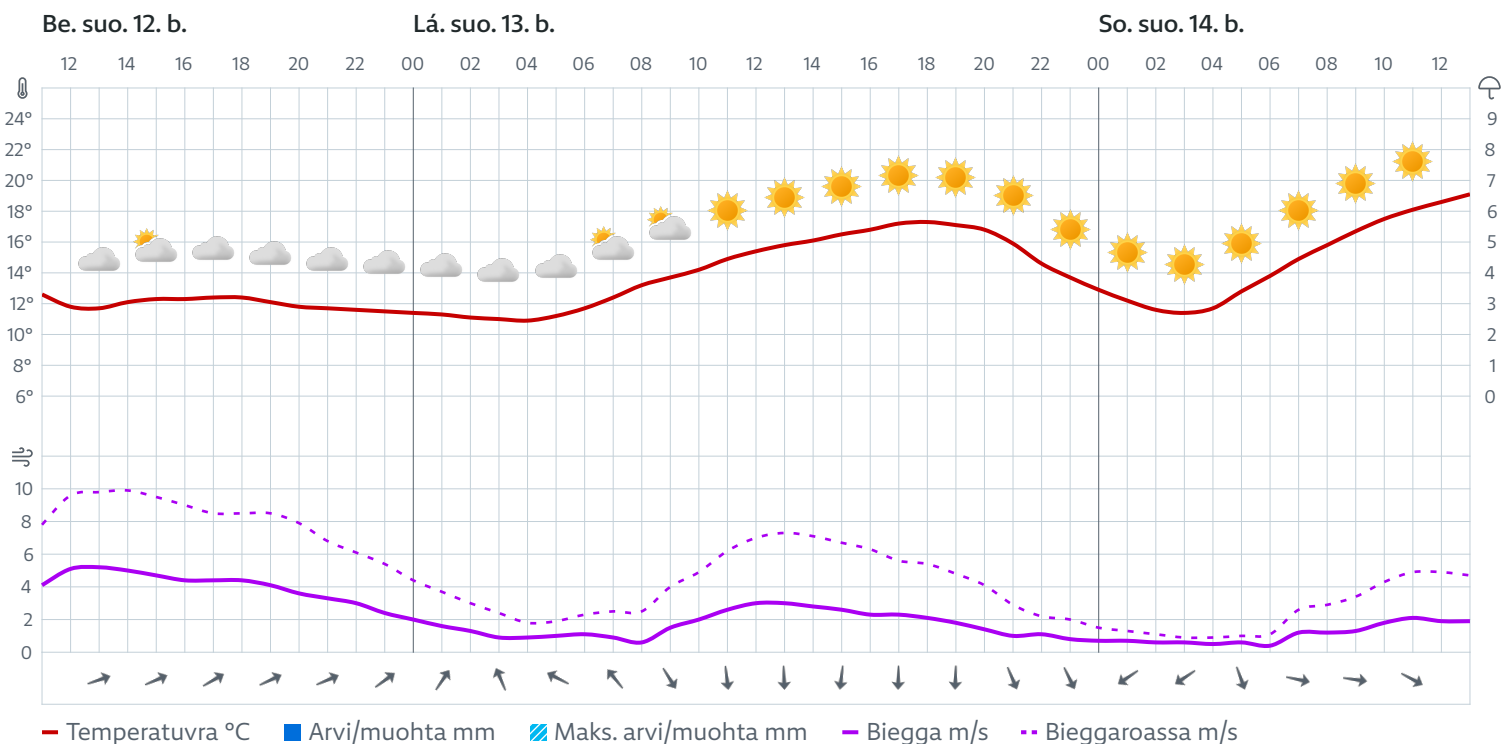

Dálkedieđáhus deike: Fjellstad

Meteogramma Suo. 12. b. tii. 11:00 – Suo. 14. b. tii. 13:00

Guhkesáiggedieđáhus suo. 12. b. – suo. 19. b.

	00-12	12-00	Maks./min. temperatuvra	Arvi/Muohta mm	Man vejolaš ahte arvá/muohtá	Maks./min. bieggá m/s
Be. suo. 12. b.			13° / 12°		0%	5 / 2
Lá. suo. 13. b.			17° / 11°		0%	3 / 1
So. suo. 14. b.			19° / 11°		5%	2 / 0
Vu./má. suo. 15. b.			23° / 14°		20%	3 / 2
Ma./di. suo. 16. b.			19° / 15°		30%	3 / 2
Ga. suo. 17. b.			21° / 15°	2,3	60%	2 / 2
Du. suo. 18. b.			17° / 14°	5,5	60%	4 / 2
Be. suo. 19. b.			16° / 13°	6,2	50%	3 / 3