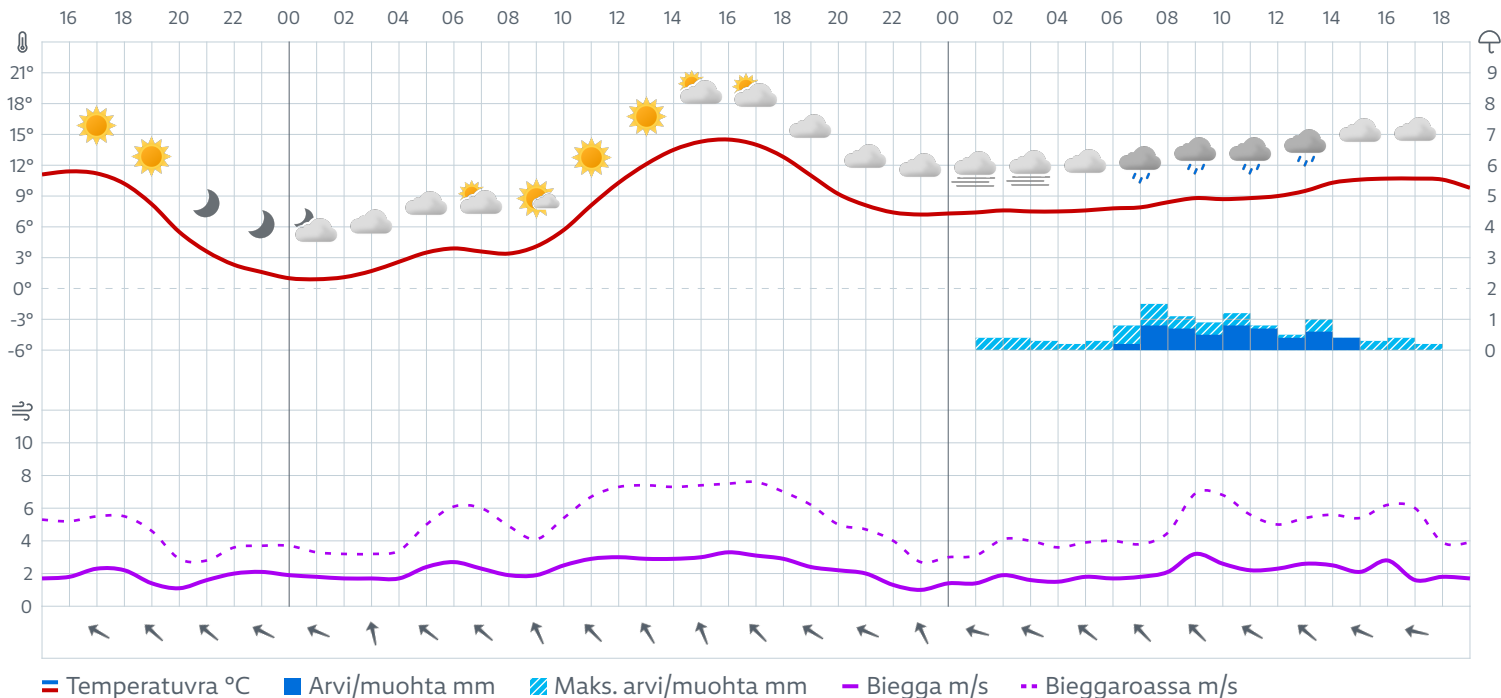

Dálkediđáhhus deike: Midtskogsvegen

Meteogramma Čak. 14. b. tii. 15:00 – Čak. 16. b. tii. 19:00

Lá. čak. 14. b.

So. čak. 15. b.

Vu./má. čak. 16. b.

Guhkesáiggediđáhhus čak. 14. b. – čak. 21. b.

	00-12	12-00	Maks./min. temperatuvra	Arvi/Muohta mm	Man vejolaš ahte arvá/muohtá	Maks./min. bieggá m/s
Lá. čak. 14. b.			11° / 2°		50%	2 / 1
So. čak. 15. b.			15° / 1°		30%	3 / 2
Vu./má. čak. 16. b.			11° / 7°	6	60%	2 / 1
Ma./di. čak. 17. b.			14° / 6°		10%	2 / 1
Ga. čak. 18. b.			18° / 6°		5%	1 / 1
Du. čak. 19. b.			18° / 7°		10%	1 / 1
Be. čak. 20. b.			16° / 7°		10%	2 / 1
Lá. čak. 21. b.			15° / 7°		10%	1 / 1