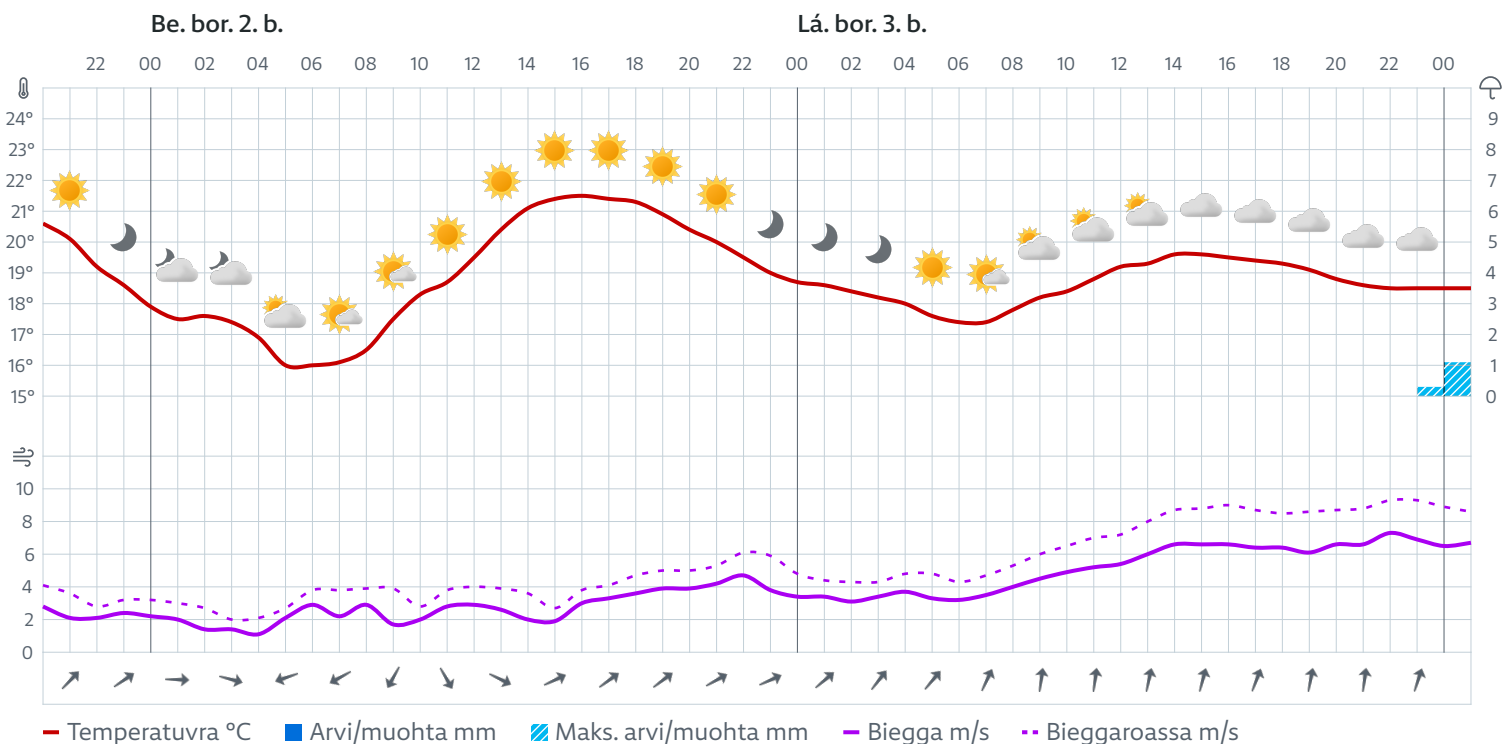

# Dálkedieđáhus deike: Tjørna

## Meteogramma Bor. 1. b. tii. 20:00 – Bor. 4. b. tii. 01:00

## Guhkesáiggedieđáhus bor. 1. b. – bor. 8. b.

	00-12	12-00	Maks./min. temperatuvra	Arvi/Muohta mm	Man vejolaš ahte arvá/muohtá	Maks./min. bieggá m/s
Du. bor. 1. b.			21° / 19°		0%	3 / 2
Be. bor. 2. b.			22° / 16°		0%	4 / 2
Lá. bor. 3. b.			20° / 17°		10%	6 / 3
So. bor. 4. b.			19° / 18°	4,6	80%	7 / 4
Vu./má. bor. 5. b.			19° / 16°		50%	7 / 3
Ma./di. bor. 6. b.			20° / 18°	4,7	50%	7 / 7
Ga. bor. 7. b.			20° / 18°	4	50%	8 / 7
Du. bor. 8. b.			19° / 17°		30%	10 / 8