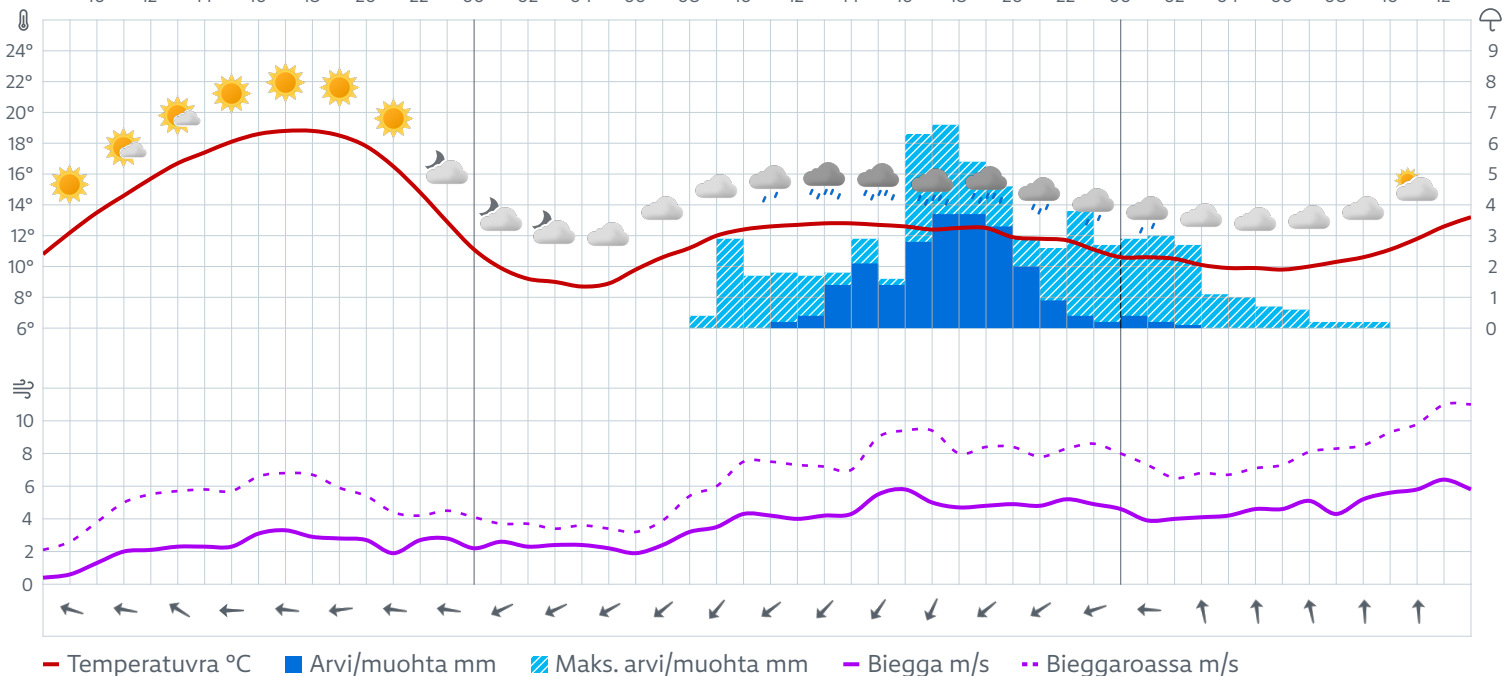

# Dálkedieđáhus deike: Brenna

## Meteogramma Suo. 13. b. tii. 08:00 – Suo. 15. b. tii. 13:00

Lá. suo. 13. b.

So. suo. 14. b.

Vu./má. suo. 15. b.

## Guhkesáiggedieđáhus suo. 13. b. – suo. 20. b.

	00-12	12-00	Maks./min. temperatuvra	Arvi/Muohta mm	Man vejolaš ahte arvá/muohtá	Maks./min. bieggá m/s
Lá. suo. 13. b.			19° / 9°		0%	3 / 0
So. suo. 14. b.			13° / 9°	22	100%	5 / 2
Vu./má. suo. 15. b.			15° / 10°	0,9	80%	6 / 4
Ma./di. suo. 16. b.			16° / 9°	3,4	60%	4 / 3
Ga. suo. 17. b.			15° / 9°	6,2	70%	3 / 2
Du. suo. 18. b.			16° / 9°	3,1	50%	3 / 2
Be. suo. 19. b.			14° / 8°	4,7	60%	4 / 2
Lá. suo. 20. b.			15° / 7°	3,9	40%	3 / 2