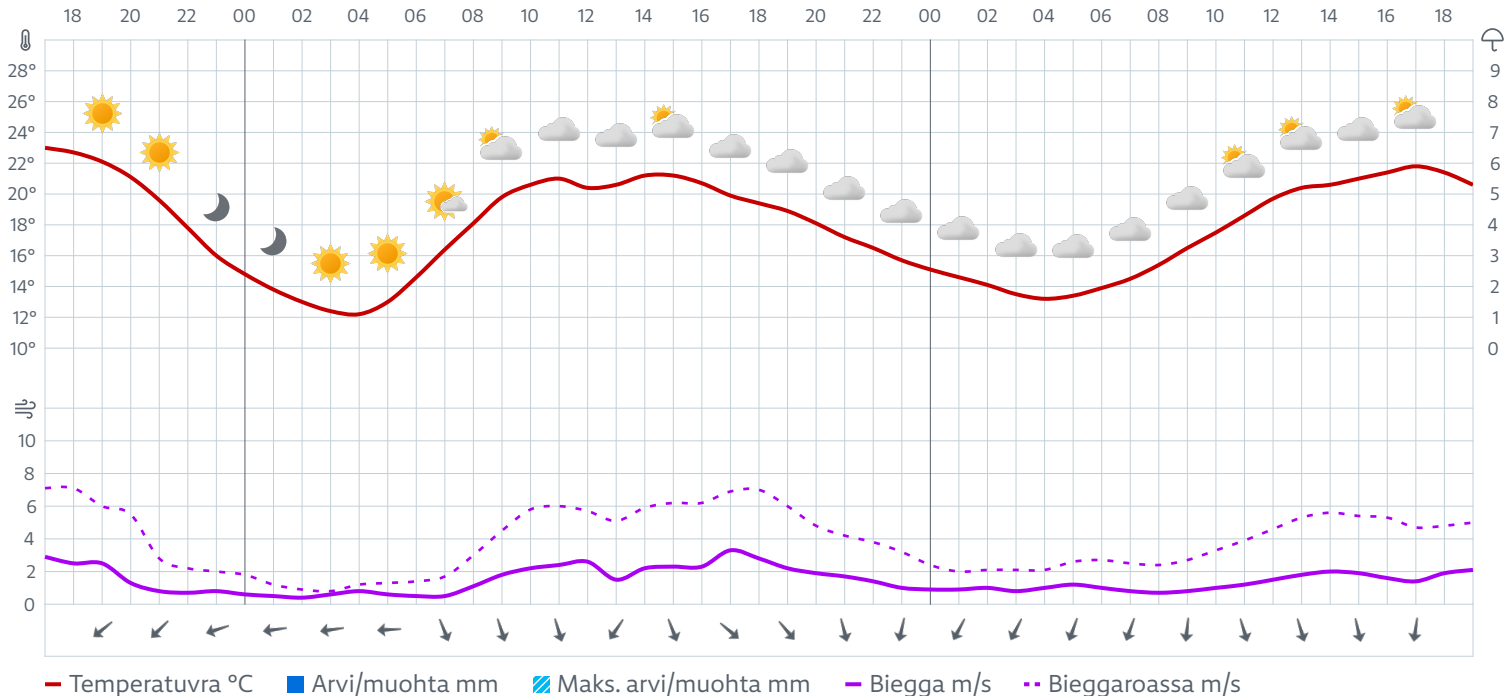

Dálkediđáhhus deike: Fleskanesan

Meteogramma Suo. 31. b. tii. 17:00 – Bor. 2. b. tii. 19:00

Ga. suo. 31. b.

Du. bor. 1. b.

Be. bor. 2. b.

Guhkesáiggediđáhhus suo. 31. b. – bor. 7. b.

	00-12	12-00	Maks./min. temperatuvra	Arvi/Muohta mm	Man vejolaš ahte arvá/muohtá	Maks./min. bieggas
Ga. suo. 31. b.			23° / 16°		30%	3 / 1
Du. bor. 1. b.			21° / 12°		5%	3 / 1
Be. bor. 2. b.			22° / 13°		5%	2 / 1
Lá. bor. 3. b.			24° / 13°		5%	3 / 0
So. bor. 4. b.			25° / 14°		10%	2 / 1
Vu./má. bor. 5. b.			25° / 15°		40%	1 / 0
Ma./di. bor. 6. b.			25° / 15°		20%	1 / 0
Ga. bor. 7. b.			25° / 15°		20%	1 / 1