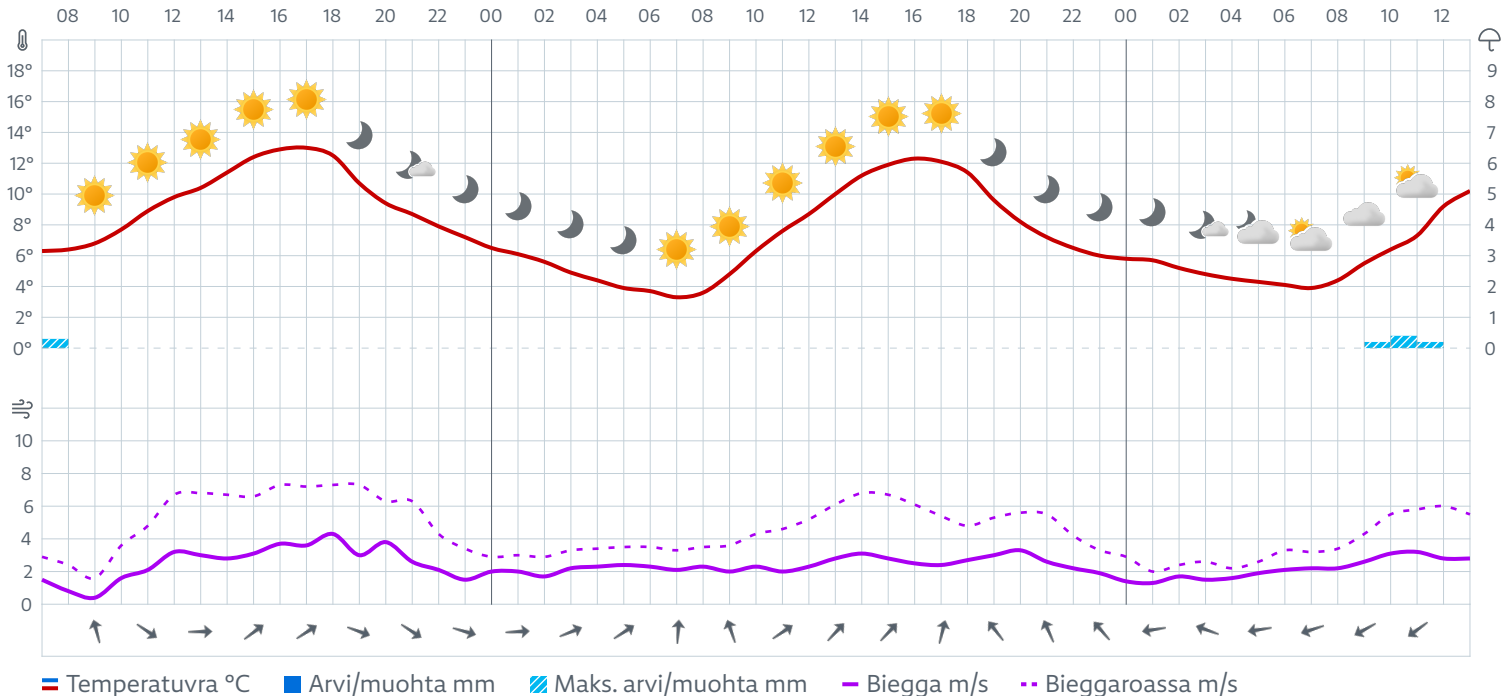

# Dálkediđáhhus deike: Oslo fengsel

## Meteogramma Čak. 28. b. tii. 07:00 – Čak. 30. b. tii. 13:00

Lá. čak. 28. b.

So. čak. 29. b.

Vu./má. čak. 30. b.

## Guhkesáiggediđáhhus čak. 28. b. – gol. 5. b.

	00-12	12-00	Maks./min. temperatuvra	Arvi/Muohta mm	Man vejolaš ahte arvá/muohtá	Maks./min. bieggá m/s
Lá. čak. 28. b.			13° / 6°		20%	4 / 0
So. čak. 29. b.			12° / 3°		0%	3 / 2
Vu./má. čak. 30. b.			12° / 4°		20%	2 / 1
Ma./di. gol. 1. b.			13° / 5°		20%	3 / 2
Ga. gol. 2. b.			12° / 4°		10%	3 / 2
Du. gol. 3. b.			12° / 3°		10%	2 / 1
Be. gol. 4. b.			12° / 4°		20%	2 / 2
Lá. gol. 5. b.			11° / 6°		30%	3 / 2