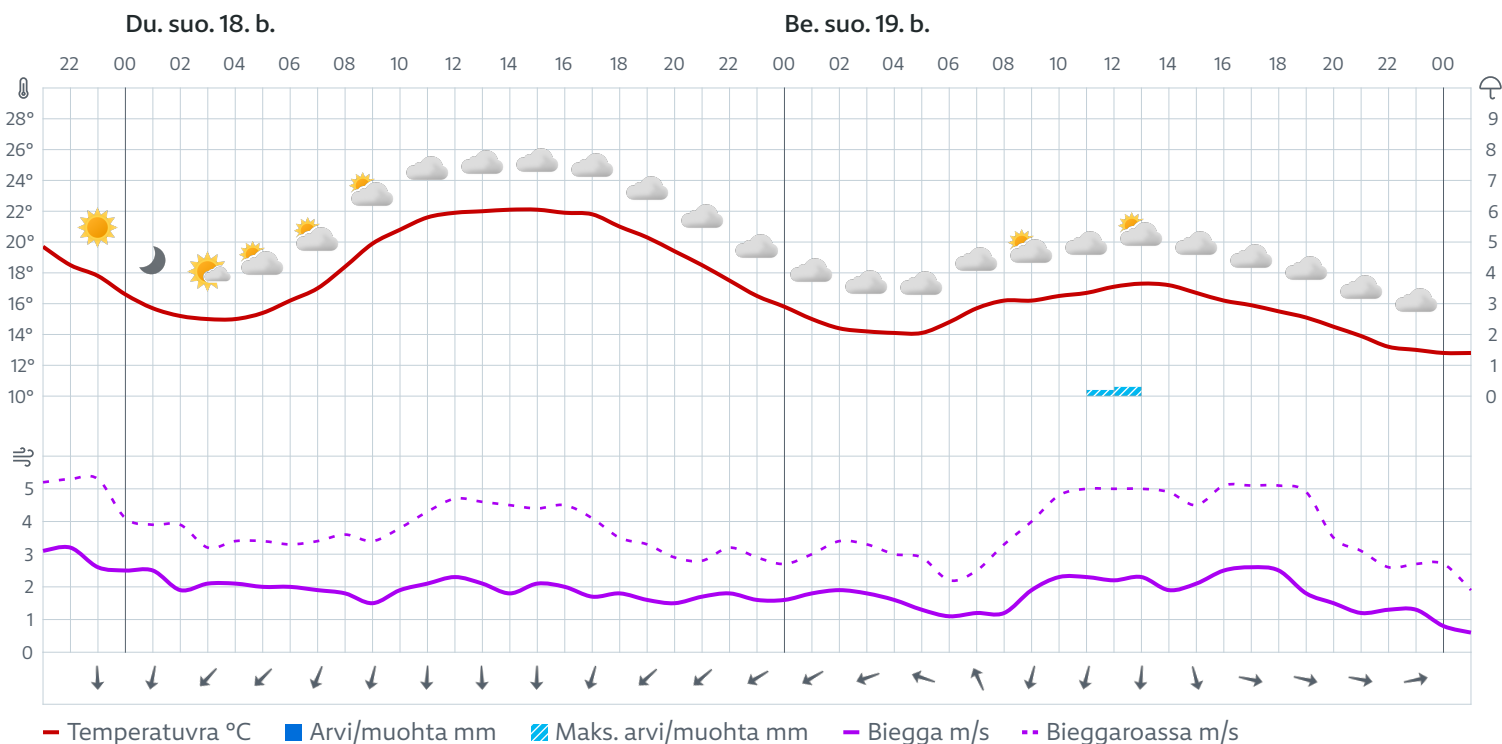

# Dálkediđáhhus deike: Hattskallen

Meteogramma Suo. 17. b. tii. 21:00 – Suo. 20. b. tii. 01:00

## Guhkesáiggediđáhhus suo. 17. b. – suo. 24. b.

	00-12	12-00	Maks./min. temperatuvra	Arvi/Muohta mm	Man vejolaš ahte arvá/muohtá	Maks./min. bieggas
Ga. suo. 17. b.			20° / 18°		0%	3 / 3
Du. suo. 18. b.			22° / 15°		0%	3 / 2
Be. suo. 19. b.			17° / 13°		20%	3 / 1
Lá. suo. 20. b.			17° / 12°		10%	2 / 1
So. suo. 21. b.			21° / 14°		5%	2 / 2
Vu./má. suo. 22. b.			22° / 17°		10%	3 / 2
Ma./di. suo. 23. b.			22° / 17°		20%	3 / 2
Ga. suo. 24. b.			22° / 17°		20%	3 / 2