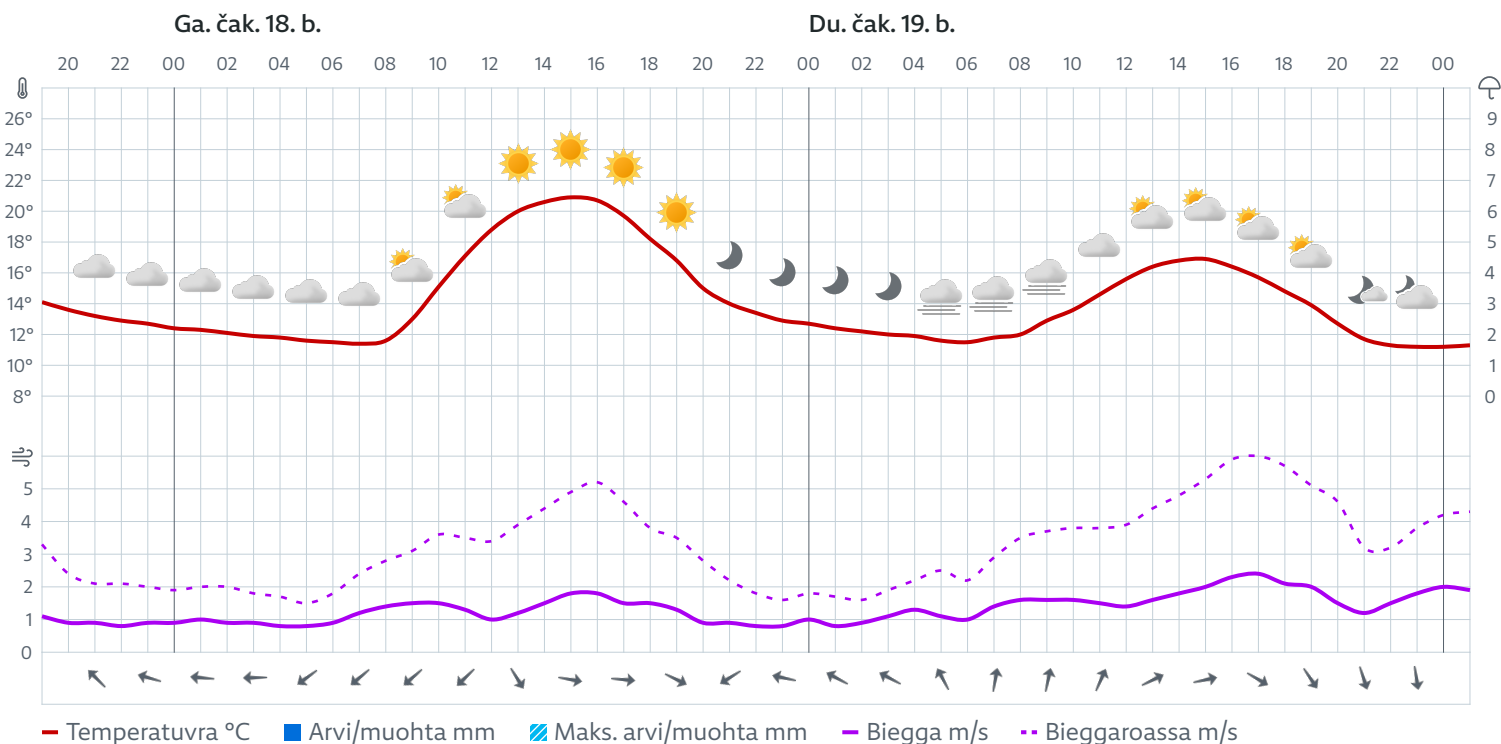

Dálkedieđáhus deike: Vorland

Meteogramma Čak. 17. b. tii. 19:00 – Čak. 20. b. tii. 01:00

Guhkesáiggedieđáhus čak. 17. b. – čak. 24. b.

	00-12	12-00	Maks./min. temperatuvra	Arvi/Muohta mm	Man vejolaš ahte arvá/muohtá	Maks./min. biegga m/s
Ma./di. čak. 17. b.			14° / 13°		0%	2 / 1
Ga. čak. 18. b.			21° / 11°		0%	2 / 1
Du. čak. 19. b.			17° / 11°		0%	2 / 1
Be. čak. 20. b.			16° / 11°		5%	2 / 1
Lá. čak. 21. b.			15° / 10°		10%	1 / 1
So. čak. 22. b.			15° / 11°		20%	2 / 2
Vu./má. čak. 23. b.			15° / 10°		20%	3 / 2
Ma./di. čak. 24. b.			13° / 7°		30%	3 / 3