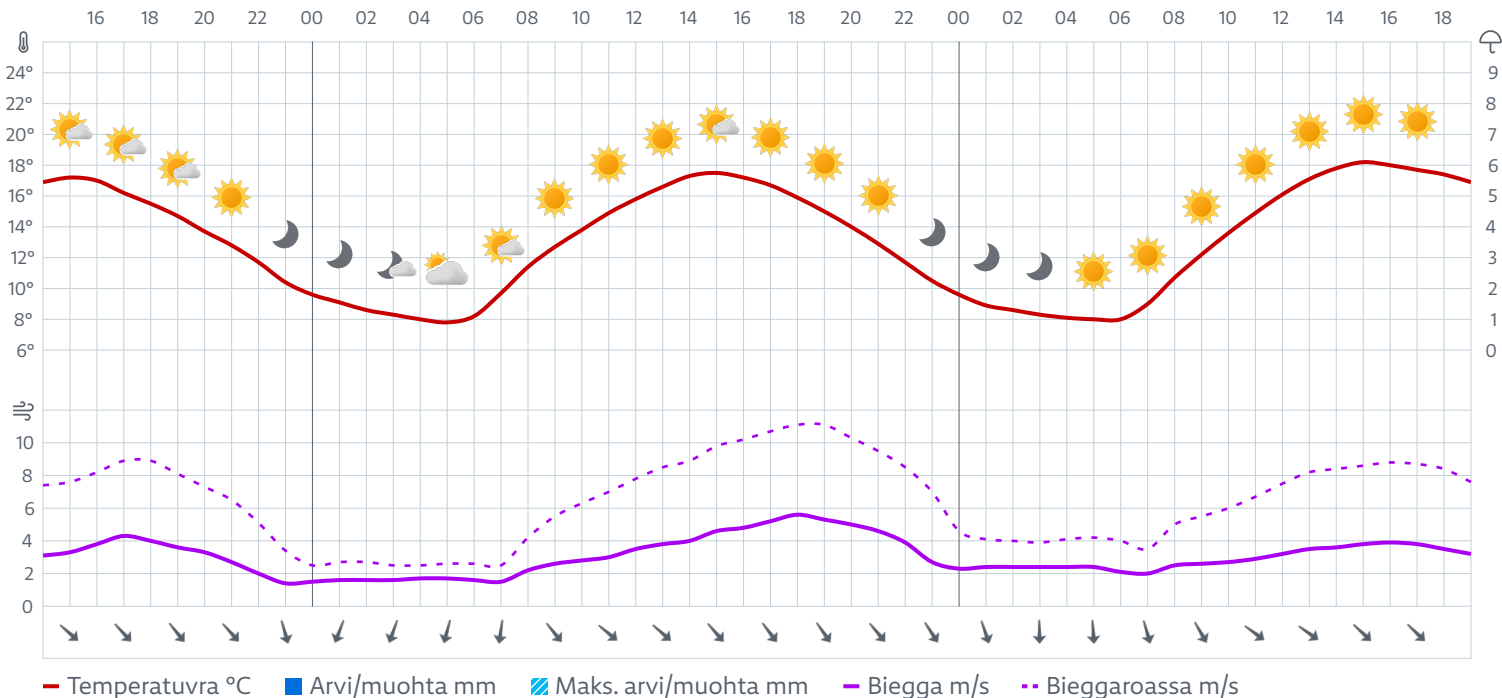

## Meteogramma Suo. 22. b. tii. 14:00 – Suo. 24. b. tii. 19:00

Vu./má. suo. 22. b.

Ma./di. suo. 23. b.

Ga. suo. 24. b.

## Guhkesáiggedieđáhus suo. 22. b. – suo. 29. b.

	00-12	12-00	Maks./min. temperatuvra	Arvi/Muohta mm	Man vejolaš ahte arvá/muohtá	Maks./min. bieggas
Vu./má. suo. 22. b.			17° / 10°		90%	4 / 1
Ma./di. suo. 23. b.			18° / 8°		0%	6 / 2
Ga. suo. 24. b.			18° / 8°		0%	3 / 2
Du. suo. 25. b.			17° / 9°	2,3	80%	5 / 2
Be. suo. 26. b.			14° / 10°	21	100%	4 / 3
Lá. suo. 27. b.			13° / 9°	5,3	70%	4 / 2
So. suo. 28. b.			12° / 9°	5,7	60%	5 / 2
Vu./má. suo. 29. b.			14° / 9°	4,6	40%	4 / 2