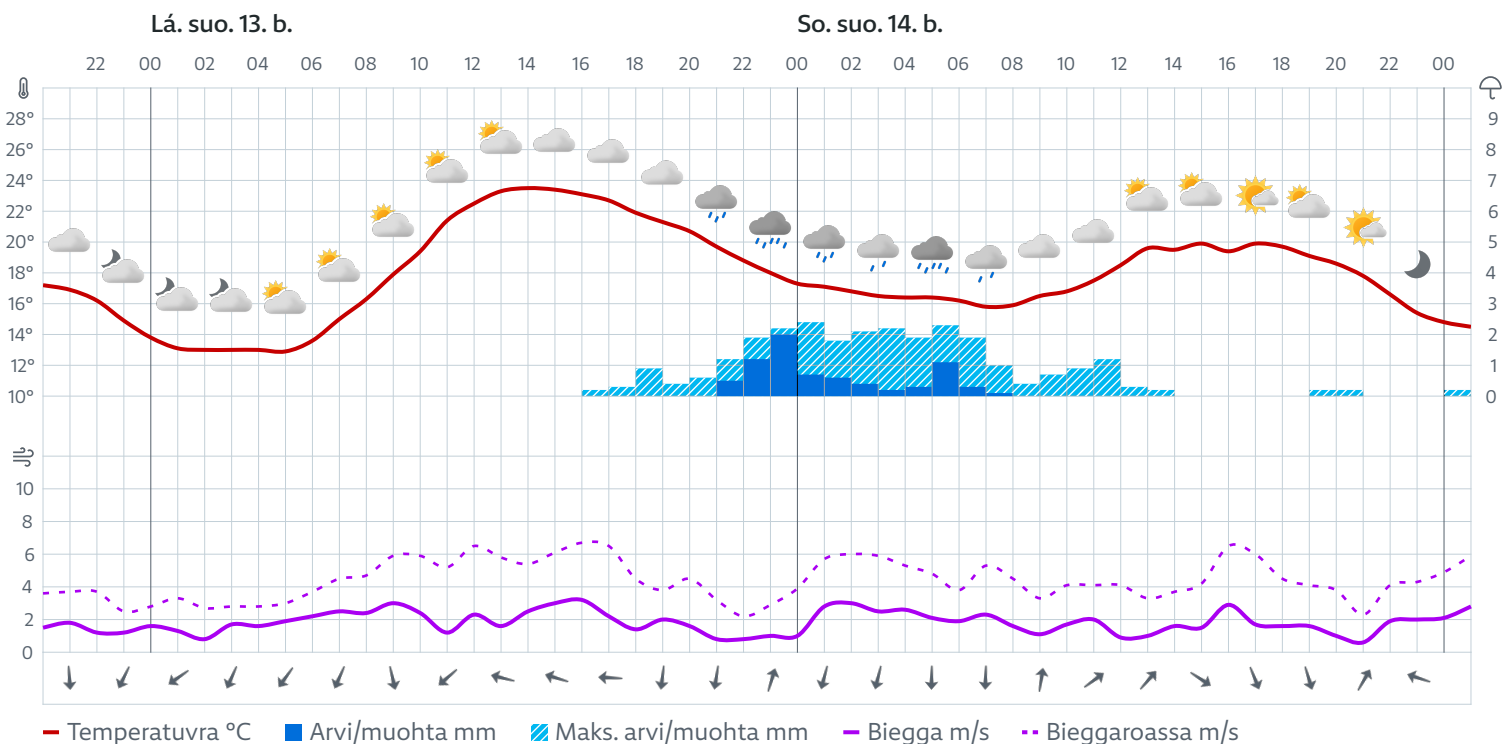

# Dálkedieđáhus deike: Fjellsåna

Meteogramma Suo. 12. b. tii. 20:00 – Suo. 15. b. tii. 01:00

## Guhkesáiggedieđáhus suo. 12. b. – suo. 19. b.

	00-12	12-00	Maks./min. temperatuvra	Arvi/Muohta mm	Man vejolaš ahte arvá/muohtá	Maks./min. bieggá m/s
Be. suo. 12. b.			18° / 15°		0%	2 / 1
Lá. suo. 13. b.			24° / 13°	3,9	100%	2 / 1
So. suo. 14. b.			20° / 15°	3,1	100%	2 / 1
Vu./má. suo. 15. b.			19° / 13°	3,9	60%	4 / 2
Ma./di. suo. 16. b.			20° / 14°	8,1	80%	3 / 2
Ga. suo. 17. b.			18° / 14°	6,1	70%	4 / 3
Du. suo. 18. b.			18° / 13°	6,4	70%	4 / 3
Be. suo. 19. b.			17° / 13°	6,4	60%	4 / 3