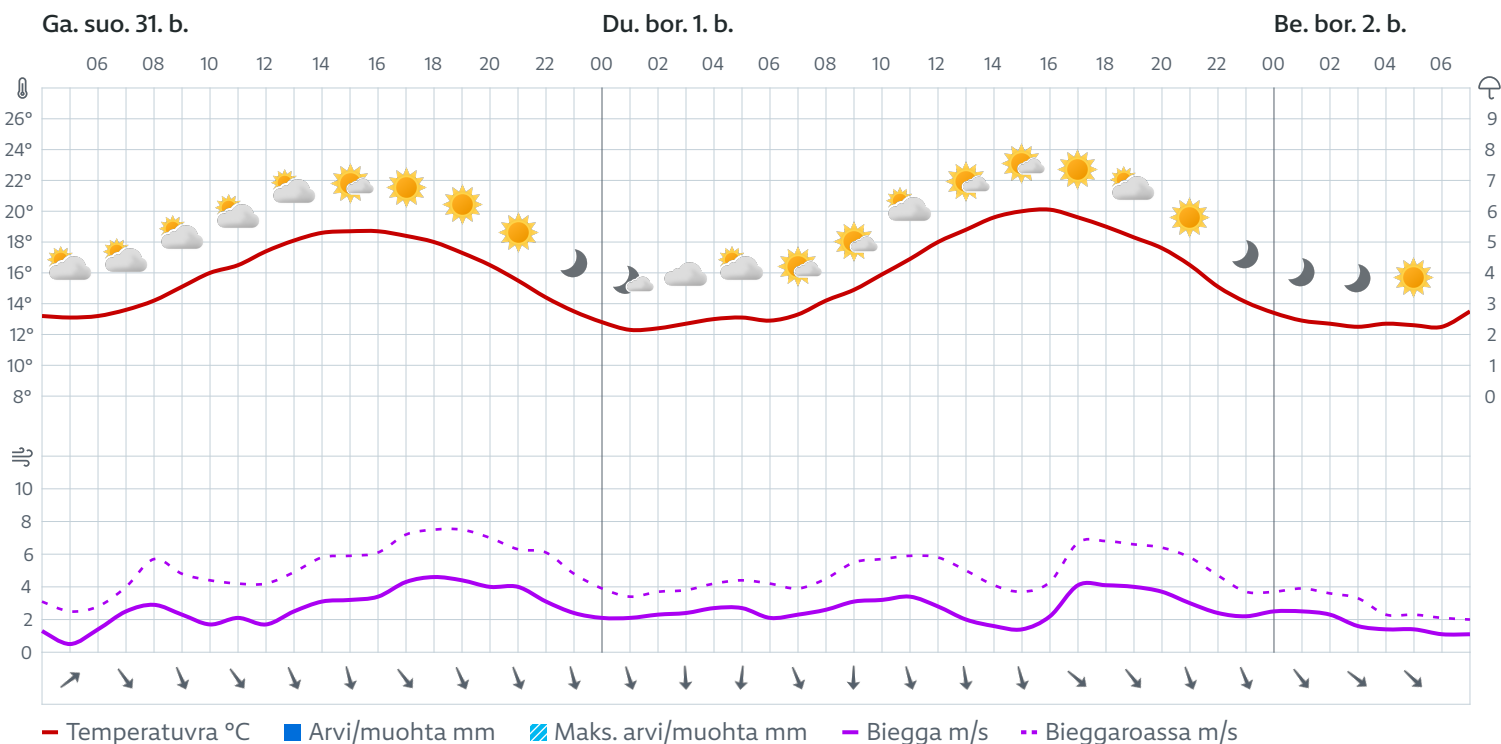

Dálkediđáhhus deike: Store Bleikje

Meteogramma Suo. 31. b. tii. 04:00 – Bor. 2. b. tii. 07:00

Guhkesáiggediđáhhus suo. 31. b. – bor. 7. b.

	00-12	12-00	Maks./min. temperatuvra	Arvi/Muohta mm	Man vejolaš ahte arvá/muohtá	Maks./min. bieggá m/s
Ga. suo. 31. b.			19° / 13°		10%	5 / 1
Du. bor. 1. b.			20° / 12°		0%	4 / 2
Be. bor. 2. b.			21° / 13°		5%	3 / 1
Lá. bor. 3. b.			21° / 14°	4,2	80%	3 / 1
So. bor. 4. b.			18° / 14°	5,1	80%	3 / 2
Vu./má. bor. 5. b.			19° / 13°		40%	3 / 1
Ma./di. bor. 6. b.			21° / 16°	8,8	70%	5 / 3
Ga. bor. 7. b.			20° / 15°	8,3	70%	4 / 3