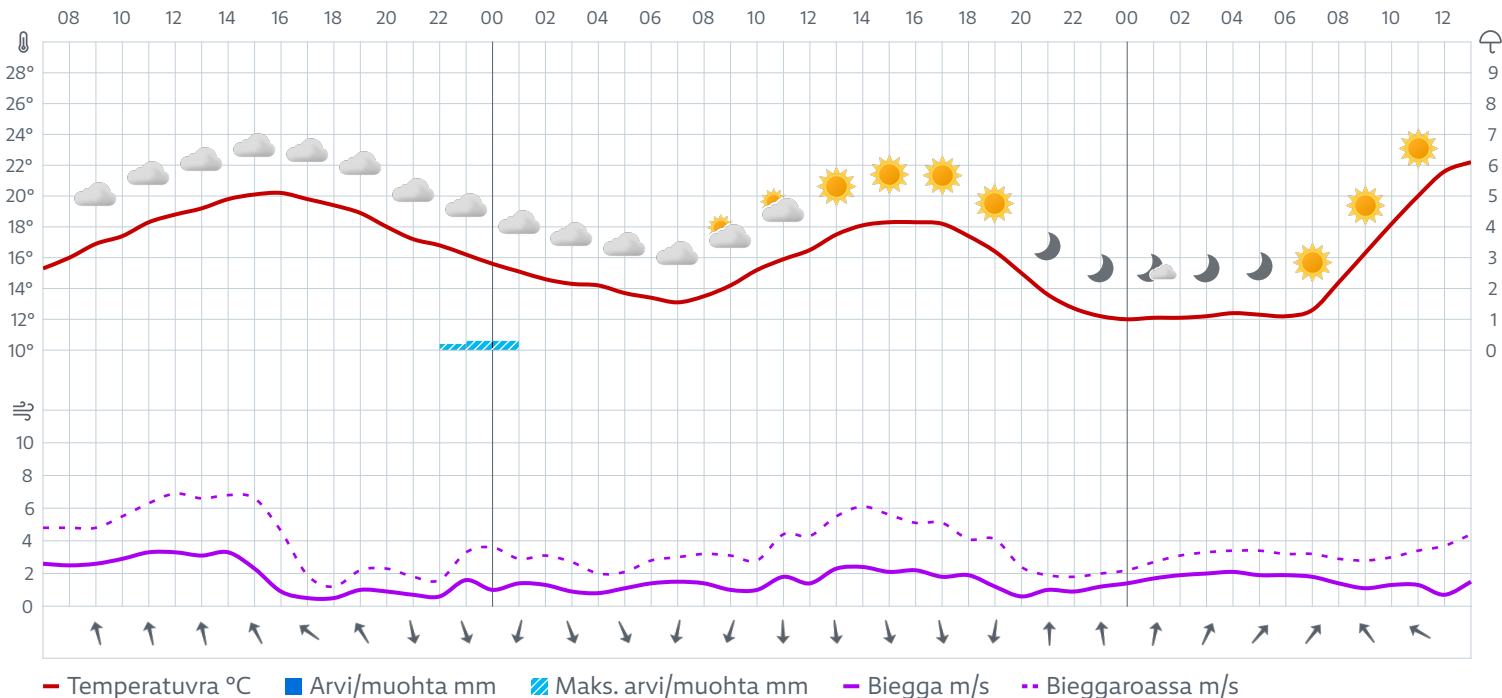

Dálkediđáhus deike: Dolstad kirke

Meteogramma Čak. 4. b. tii. 07:00 – Čak. 6. b. tii. 13:00

Ga. čak. 4. b.

Du. čak. 5. b.

Be. čak. 6. b.

Guhkesáiggediđáhus čak. 4. b. – čak. 11. b.

	00-12	12-00	Maks./min. temperatuvra	Arvi/Muohta mm	Man vejolaš ahte arvá/muohtá	Maks./min. biegga m/s
Ga. čak. 4. b.			20° / 15°		20%	3 / 1
Du. čak. 5. b.			18° / 12°		10%	2 / 1
Be. čak. 6. b.			22° / 12°		50%	2 / 1
Lá. čak. 7. b.			18° / 14°	1,7	50%	3 / 2
So. čak. 8. b.			20° / 14°	5,5	70%	4 / 3
Vu./má. čak. 9. b.			14° / 10°	7,1	70%	3 / 2
Ma./di. čak. 10. b.			14° / 9°	3,6	50%	2 / 2
Ga. čak. 11. b.			15° / 10°		50%	2 / 2