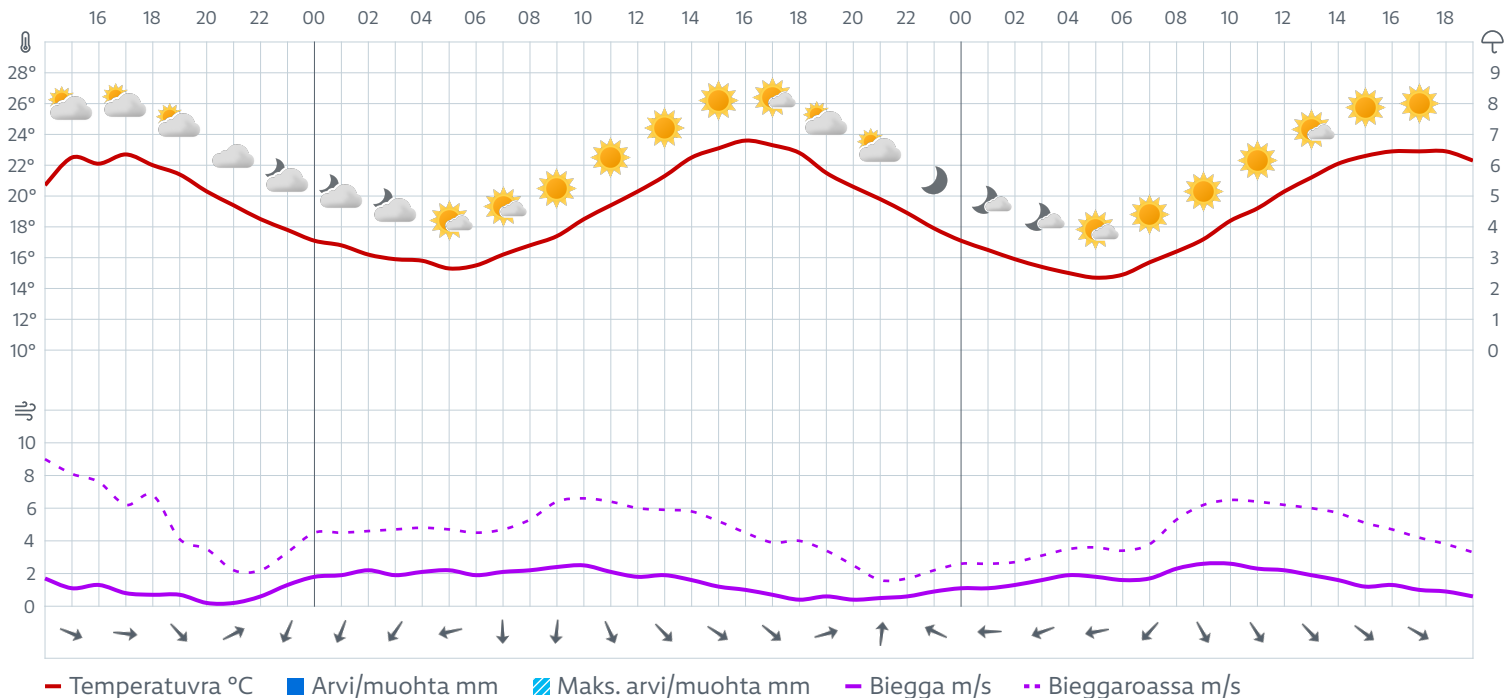

Dálkedieđáhus deike: Ullensvang hotell

Meteogramma Suo. 22. b. tii. 14:00 – Suo. 24. b. tii. 19:00

Vu./má. suo. 22. b.

Ma./di. suo. 23. b.

Ga. suo. 24. b.

Guhkesáiggedieđáhus suo. 22. b. – suo. 29. b.

	00-12	12-00	Maks./min. temperatur a	Arvi/Muohta mm	Man vejolaš ahte arvá/ muohtá	Maks./min. biegga m/s
Vu./má. suo. 22. b.			23° / 18°		80%	2 / 0
Ma./di. suo. 23. b.			24° / 15°		10%	2 / 0
Ga. suo. 24. b.			23° / 14°		10%	2 / 0
Du. suo. 25. b.			21° / 13°		50%	2 / 0
Be. suo. 26. b.			19° / 14°	12	90%	2 / 1
Lá. suo. 27. b.			17° / 12°	4,9	70%	2 / 1
So. suo. 28. b.			16° / 12°	4,9	60%	3 / 1
Vu./má. suo. 29. b.			17° / 12°		20%	2 / 1