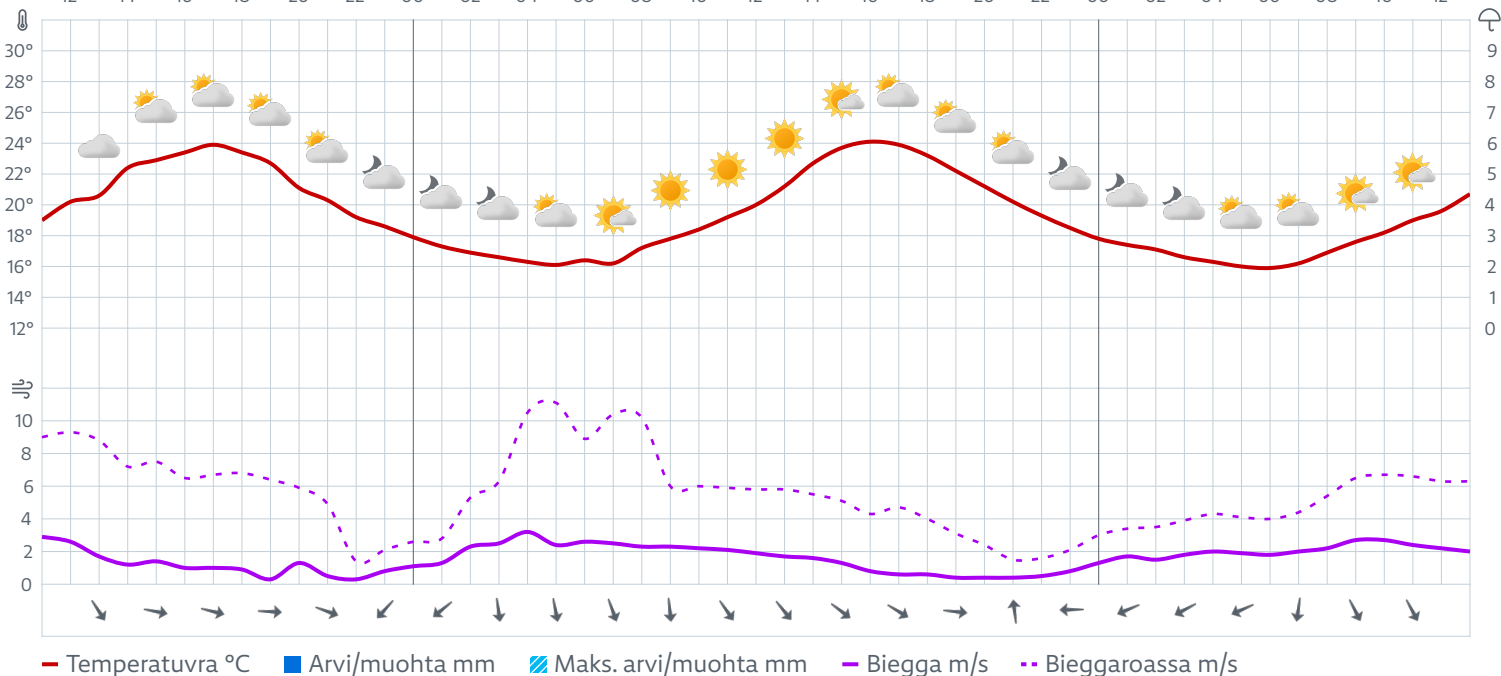

Dálkedieđáhus deike: Hotel Ullensvang

Meteogramma Suo. 22. b. tii. 11:00 – Suo. 24. b. tii. 13:00

Vu./má. suo. 22. b.

Ma./di. suo. 23. b.

Ga. suo. 24. b.

— Temperatuvra °C
 ■ Arvi/muohta mm
 ▨ Maks. arvi/muohta mm
 — Biegga m/s
 - - - Bieggaroassa m/s

Guhkesáiggedieđáhus suo. 22. b. – suo. 29. b.

	00-12	12-00	Maks./min. temperatuvra	Arvi/Muohta mm	Man vejolaš ahte arvá/muohtá	Maks./min. bieggá m/s
Vu./má. suo. 22. b.			24° / 18°		10%	4 / 0
Ma./di. suo. 23. b.			24° / 16°		10%	3 / 1
Ga. suo. 24. b.			20° / 14°		20%	2 / 1
Du. suo. 25. b.			21° / 13°		50%	2 / 0
Be. suo. 26. b.			19° / 15°	9,6	90%	2 / 1
Lá. suo. 27. b.			17° / 13°	7	70%	2 / 1
So. suo. 28. b.			17° / 12°	5,1	60%	2 / 1
Vu./má. suo. 29. b.			18° / 12°		20%	1 / 1