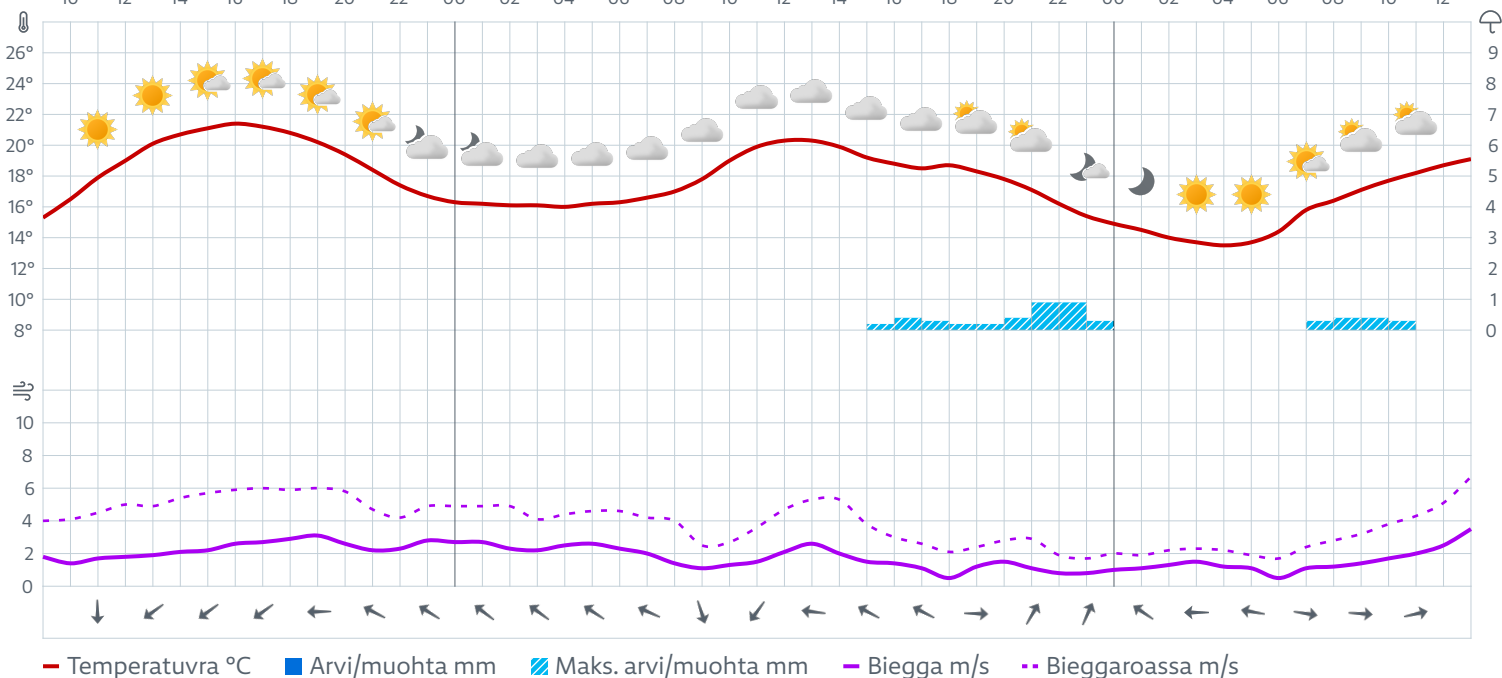

## Meteogramma Suo. 30. b. tii. 09:00 – Bor. 1. b. tii. 13:00

Ma./di. suo. 30. b.

Ga. suo. 31. b.

Du. bor. 1. b.

## Guhkesáiggediđáhhus suo. 30. b. – bor. 6. b.

	00-12	12-00	Maks./min. temperatuvra	Arvi/Muohta mm	Man vejolaš ahte arvá/muohtá	Maks./min. bieggá m/s
Ma./di. suo. 30. b.			21° / 14°		0%	3 / 1
Ga. suo. 31. b.			20° / 15°		30%	3 / 1
Du. bor. 1. b.			19° / 14°		30%	4 / 1
Be. bor. 2. b.			17° / 13°		10%	4 / 1
Lá. bor. 3. b.			22° / 13°		10%	3 / 2
So. bor. 4. b.			23° / 16°		20%	2 / 2
Vu./má. bor. 5. b.			23° / 16°		40%	2 / 2
Ma./di. bor. 6. b.			20° / 16°		20%	2 / 2