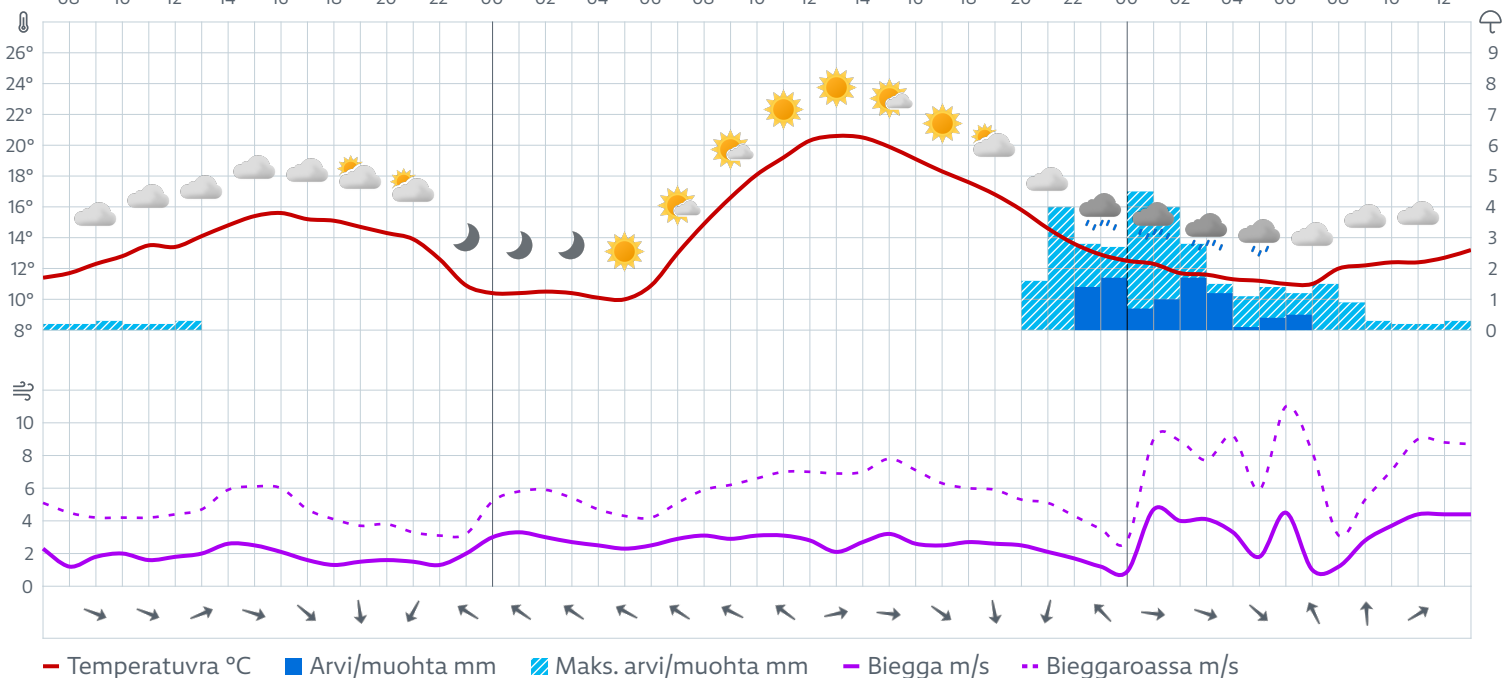

Dálkediđáhhus deike: Troningsfjellet

Meteogramma Suo. 29. b. tii. 07:00 – Suo. 31. b. tii. 13:00

Vu./má. suo. 29. b.

Ma./di. suo. 30. b.

Ga. suo. 31. b.

Guhkesáiggediđáhhus suo. 29. b. – bor. 5. b.

	00-12	12-00	Maks./min. temperatuvra	Arvi/Muohta mm	Man vejolaš ahte arvá/muohtá	Maks./min. bieggá m/s
Vu./má. suo. 29. b.			16° / 11°		40%	3 / 1
Ma./di. suo. 30. b.			21° / 10°	4,1	100%	3 / 3
Ga. suo. 31. b.			15° / 11°	8,1	90%	5 / 1
Du. bor. 1. b.			15° / 11°	4,1	70%	4 / 3
Be. bor. 2. b.			18° / 11°		30%	4 / 2
Lá. bor. 3. b.			21° / 11°		10%	3 / 2
So. bor. 4. b.			20° / 14°		40%	3 / 2
Vu./má. bor. 5. b.			19° / 13°	2,6	40%	3 / 2