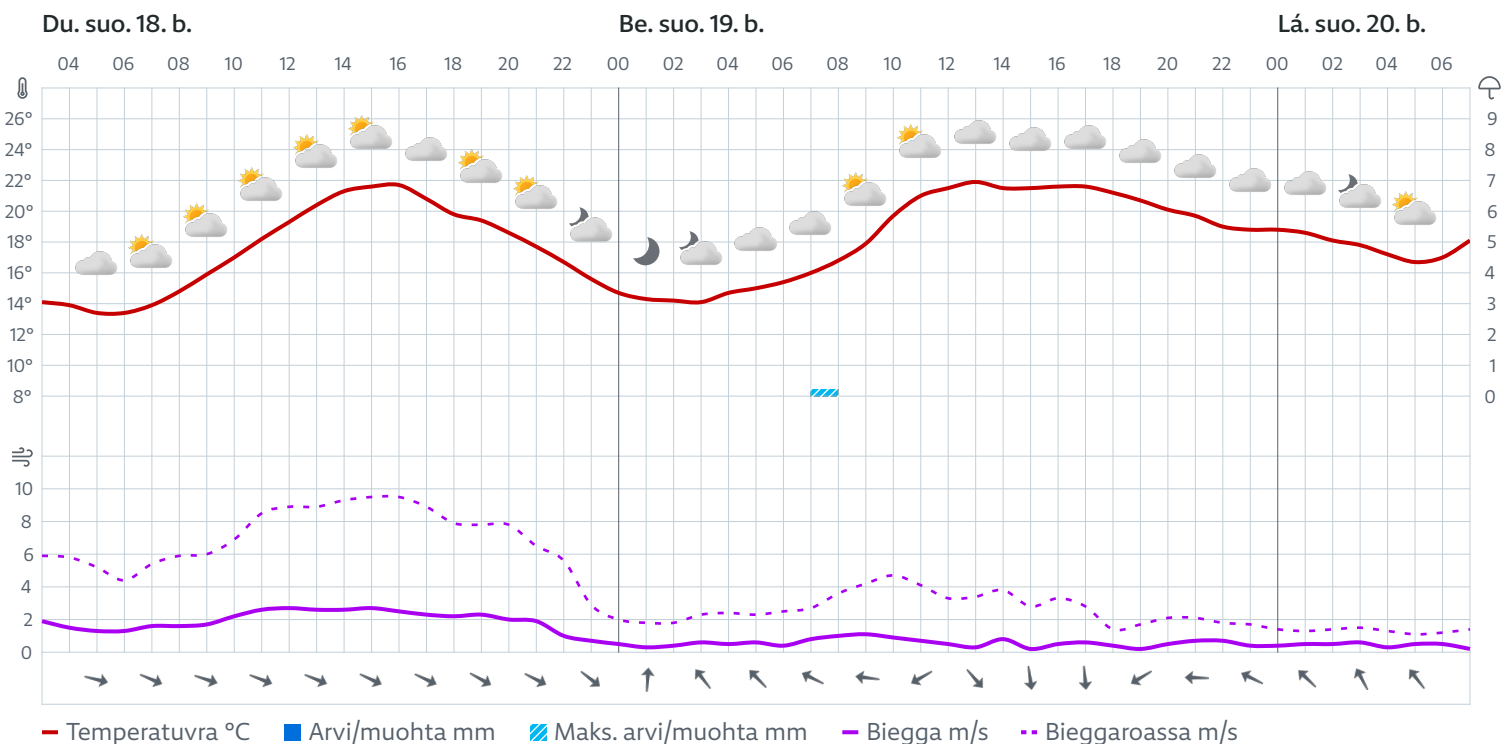

# Dálkediđáhhus deike: Evanger

Meteogramma Suo. 18. b. tii. 03:00 – Suo. 20. b. tii. 07:00

## Guhkesáiggediđáhhus suo. 18. b. – suo. 25. b.

	00-12	12-00	Maks./min. temperatuvra	Arvi/Muohta mm	Man vejolaš ahte arvá/muohtá	Maks./min. bieggá m/s
Du. suo. 18. b.			22° / 13°		0%	3 / 1
Be. suo. 19. b.			22° / 14°		10%	1 / 0
Lá. suo. 20. b.			24° / 17°		30%	2 / 0
So. suo. 21. b.			25° / 16°	13	80%	4 / 1
Vu./má. suo. 22. b.			18° / 13°	12	70%	2 / 1
Ma./di. suo. 23. b.			18° / 13°	6,9	80%	2 / 1
Ga. suo. 24. b.			18° / 13°	5,4	50%	2 / 1
Du. suo. 25. b.			19° / 12°	4,8	50%	2 / 0