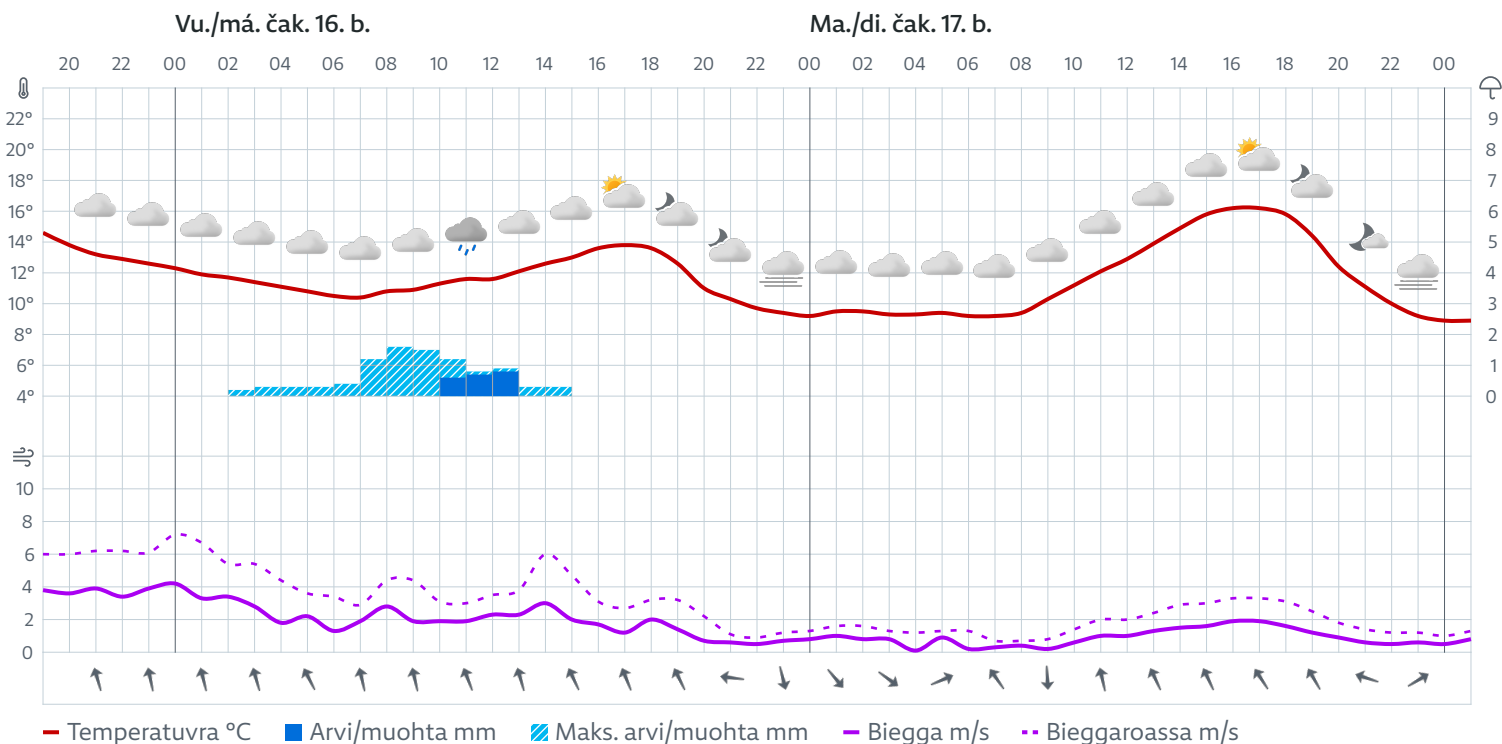

Dálkediđáhus deike: Hof

Meteogramma Čak. 15. b. tii. 19:00 – Čak. 18. b. tii. 01:00

Guhkesáiggediđáhus čak. 15. b. – čak. 22. b.

	00-12	12-00	Maks./min. temperatuvra	Arvi/Muohta mm	Man vejolaš ahte arvá/muohtá	Maks./min. bieggá m/s
So. čak. 15. b.			15° / 13°		0%	4 / 3
Vu./má. čak. 16. b.			14° / 9°	2,7	80%	4 / 1
Ma./di. čak. 17. b.			16° / 9°		0%	2 / 0
Ga. čak. 18. b.			18° / 7°		5%	1 / 0
Du. čak. 19. b.			20° / 8°		5%	3 / 1
Be. čak. 20. b.			18° / 8°		5%	1 / 1
Lá. čak. 21. b.			16° / 9°		10%	1 / 1
So. čak. 22. b.			15° / 9°		20%	2 / 1