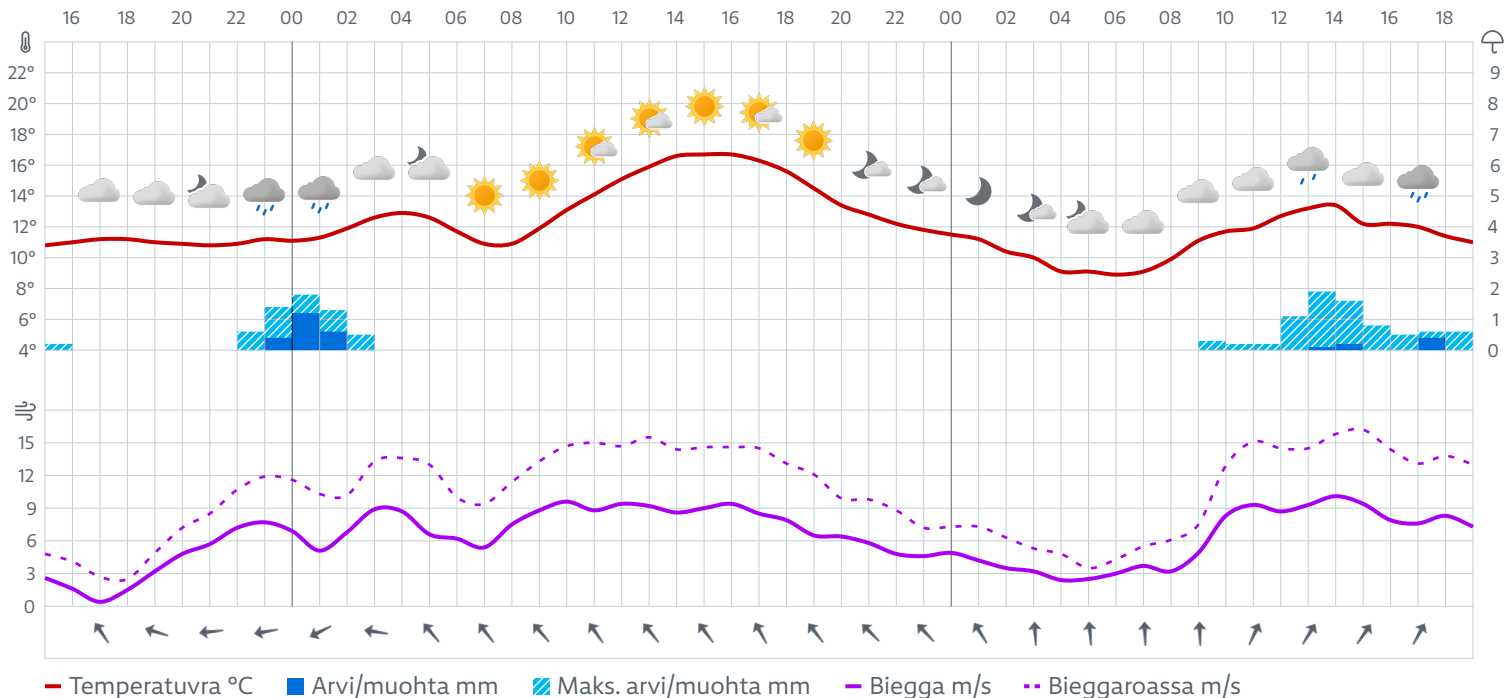

Dálkedieđáhus deike: Fillan kirke

Meteogramma Čak. 10. b. tii. 15:00 – Čak. 12. b. tii. 19:00

Ma./di. čak. 10. b.

Ga. čak. 11. b.

Du. čak. 12. b.

Guhkesáiggedieđáhus čak. 10. b. – čak. 17. b.

	00-12	12-00	Maks./min. temperatuvra	Arvi/Muohta mm	Man vejolaš ahte arvá/muohtá	Maks./min. bieggá m/s
Ma./di. čak. 10. b.			11° / 11°		90%	8 / 0
Ga. čak. 11. b.			17° / 11°	2	80%	9 / 6
Du. čak. 12. b.			13° / 9°	0,5	70%	9 / 3
Be. čak. 13. b.			12° / 8°		10%	5 / 4
Lá. čak. 14. b.			13° / 8°		10%	3 / 2
So. čak. 15. b.			16° / 8°		30%	2 / 2
Vu./má. čak. 16. b.			15° / 11°		30%	2 / 2
Ma./di. čak. 17. b.			15° / 11°		30%	2 / 2