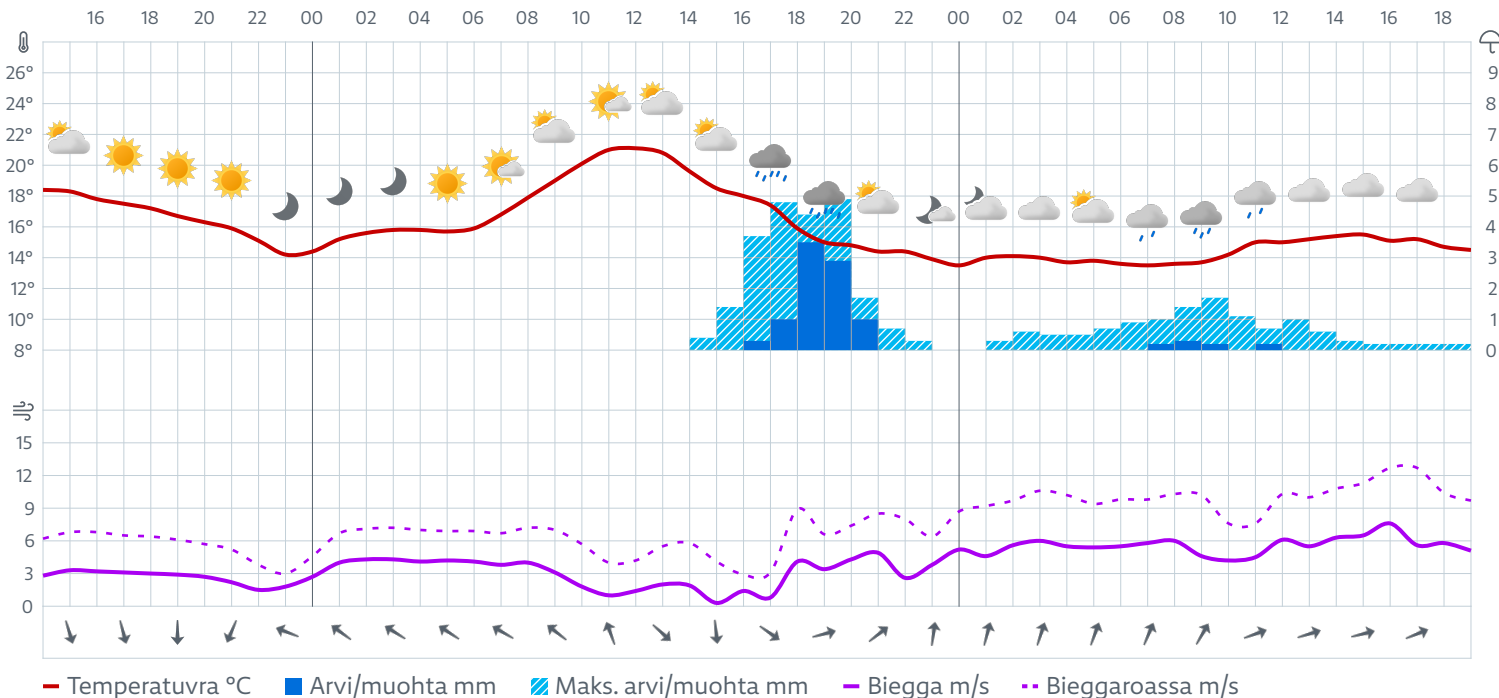

## Meteogramma Suo. 29. b. tii. 14:00 – Suo. 31. b. tii. 19:00

Vu./má. suo. 29. b.

Ma./di. suo. 30. b.

Ga. suo. 31. b.

## Guhkesáiggedieđáhus suo. 29. b. – bor. 5. b.

	00-12	12-00	Maks./min. temperatuvra	Arvi/Muohta mm	Man vejolaš ahte arvá/muohtá	Maks./min. bieggá m/s
Vu./má. suo. 29. b.			18° / 14°		100%	3 / 2
Ma./di. suo. 30. b.			21° / 14°	9,1	100%	4 / 1
Ga. suo. 31. b.			16° / 13°	2,4	80%	6 / 4
Du. bor. 1. b.			16° / 12°		40%	4 / 3
Be. bor. 2. b.			19° / 12°		20%	3 / 2
Lá. bor. 3. b.			20° / 13°		60%	2 / 1
So. bor. 4. b.			19° / 15°	4,9	70%	2 / 2
Vu./má. bor. 5. b.			20° / 14°	3	40%	3 / 2