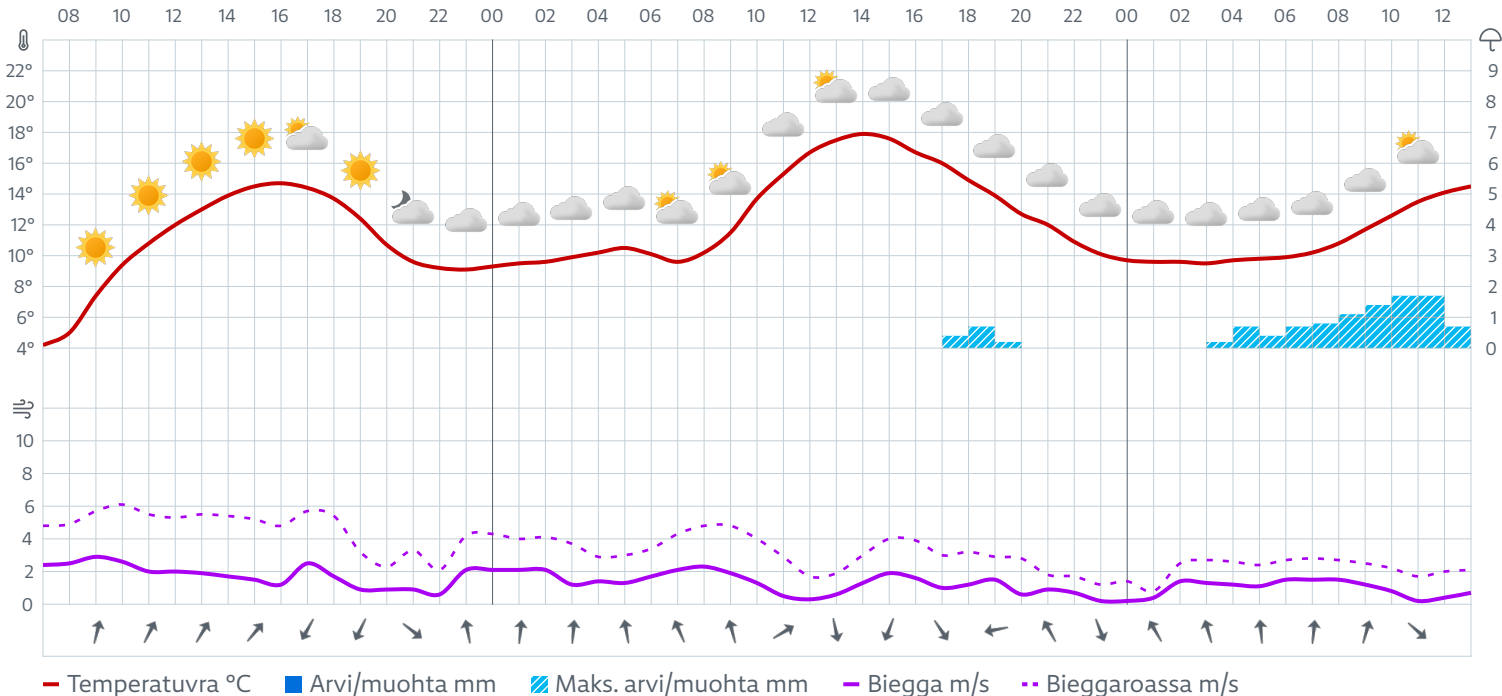

# Dálkedieđáhus deike: Karlsneset

## Meteogramma Čak. 14. b. tii. 07:00 – Čak. 16. b. tii. 13:00

Lá. čak. 14. b.

So. čak. 15. b.

Vu./má. čak. 16. b.

## Guhkesáiggedieđáhus čak. 14. b. – čak. 21. b.

	00-12	12-00	Maks./min. temperaturvra	Arvi/Muohta mm	Man vejolaš ahte arvá/muohtá	Maks./min. bieggá m/s
Lá. čak. 14. b.			15° / 4°	0	0%	3 / 1
So. čak. 15. b.			18° / 10°	0	40%	2 / 0
Vu./má. čak. 16. b.			14° / 10°	0	60%	2 / 0
Ma./di. čak. 17. b.			16° / 11°	0	20%	1 / 1
Ga. čak. 18. b.			20° / 11°	0	10%	2 / 1
Du. čak. 19. b.			17° / 11°	0	20%	1 / 1
Be. čak. 20. b.			16° / 11°	0	10%	1 / 1
Lá. čak. 21. b.			14° / 11°	0	20%	1 / 1