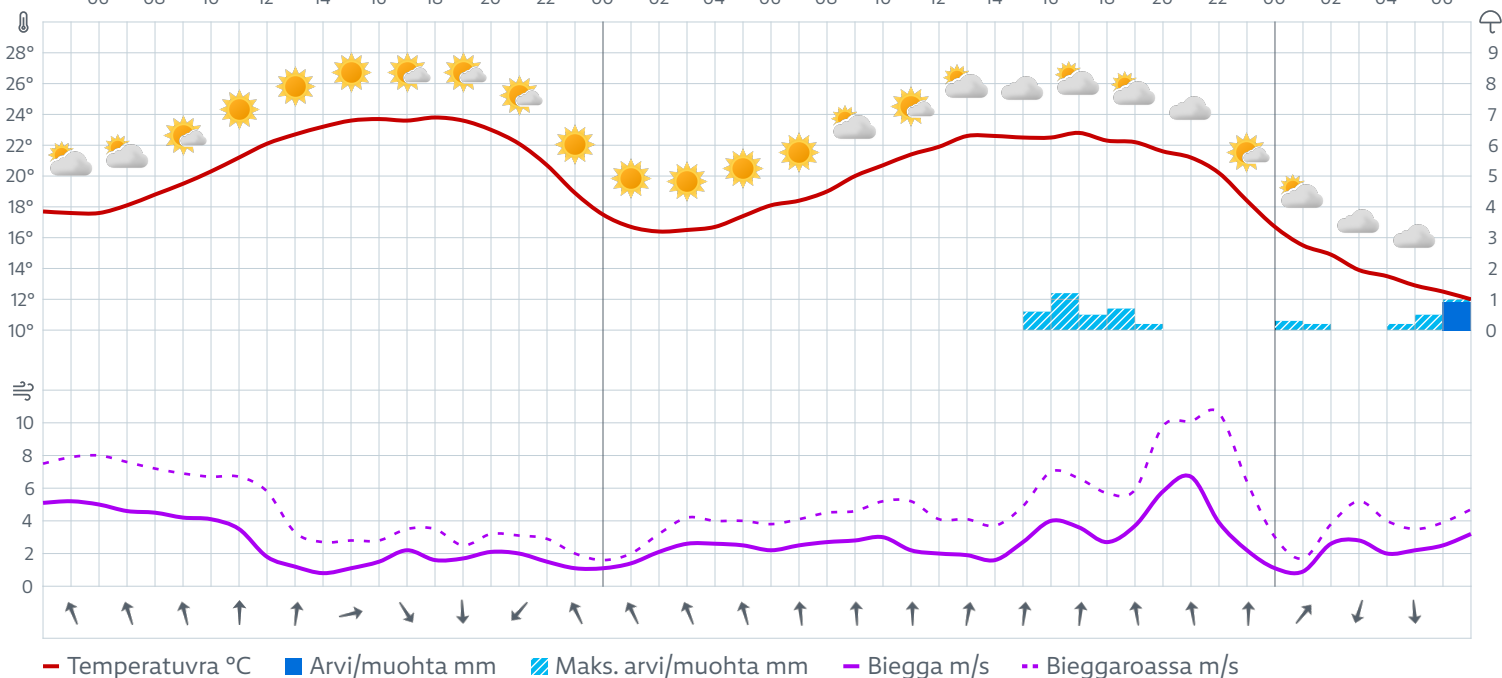

Dálkediđáhhus deike: Solligården

Meteogramma Suo. 22. b. tii. 04:00 – Suo. 24. b. tii. 07:00

Vu./má. suo. 22. b.

Ma./di. suo. 23. b.

Ga. suo. 24. b.

Guhkesáiggediđáhhus suo. 22. b. – suo. 29. b.

	00-12	12-00	Maks./min. temperatuvra	Arvi/Muohta mm	Man vejolaš ahte arvá/muohtá	Maks./min. bieggá m/s
Vu./má. suo. 22. b.			24° / 18°		0%	5 / 1
Ma./di. suo. 23. b.			23° / 16°		50%	3 / 1
Ga. suo. 24. b.			16° / 12°	2,1	60%	2 / 1
Du. suo. 25. b.			17° / 11°	2,5	50%	3 / 2
Be. suo. 26. b.			22° / 13°		30%	3 / 2
Lá. suo. 27. b.			20° / 15°	5,1	50%	3 / 2
So. suo. 28. b.			16° / 13°	5	70%	3 / 2
Vu./má. suo. 29. b.			16° / 12°	3,9	60%	3 / 2