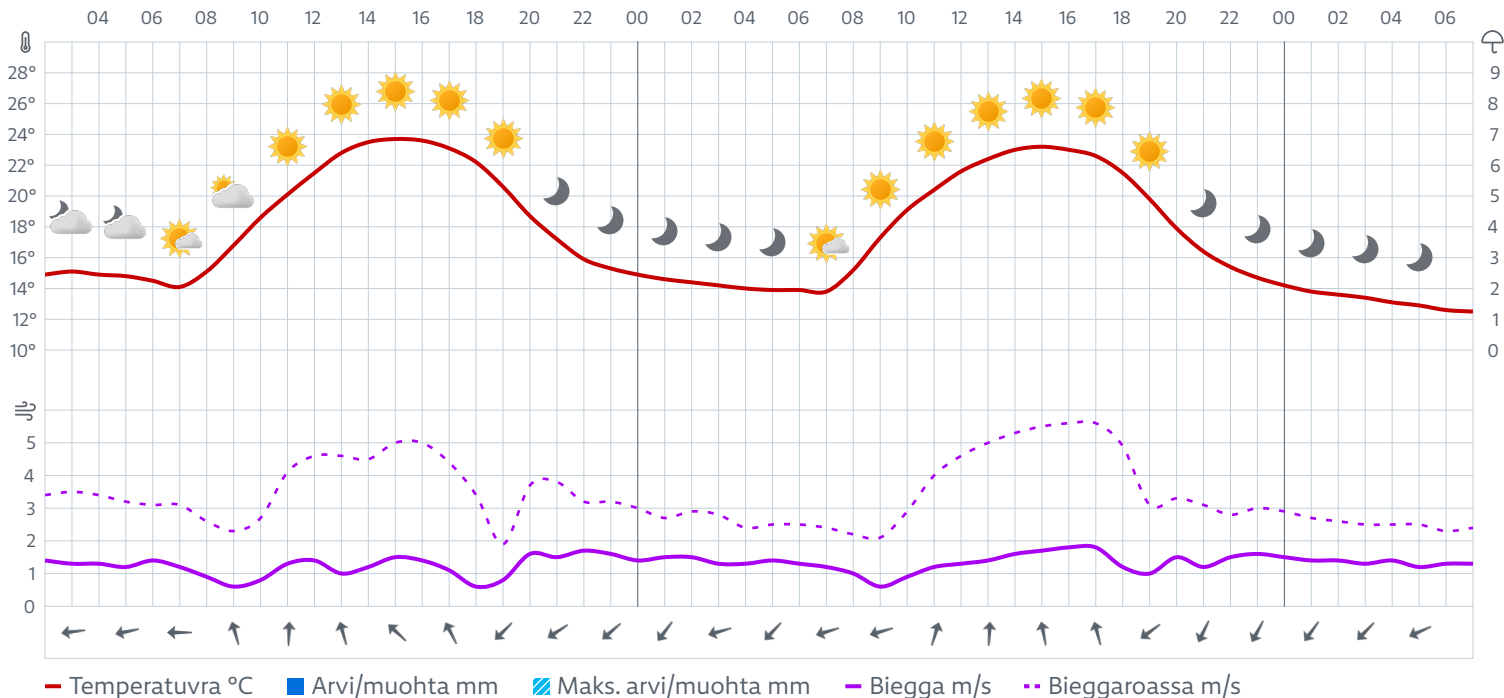

## Meteogramma Čak. 5. b. tii. 02:00 – Čak. 7. b. tii. 07:00

Du. čak. 5. b.

Be. čak. 6. b.

Lá. čak. 7. b.

## Guhkesáiggedieđáhus čak. 5. b. – čak. 12. b.

		00-12	12-00	Maks./min. temperatuvra	Arvi/Muohta mm	Man vejolaš ahte arvá/muohtá	Maks./min. bieggá m/s
Du. čak. 5. b.				24° / 14°		0%	2 / 1
Be. čak. 6. b.				23° / 14°		0%	1 / 1
Lá. čak. 7. b.				21° / 12°		10%	2 / 1
So. čak. 8. b.				20° / 10°	2,3	50%	2 / 1
Vu./má. čak. 9. b.				18° / 12°	4,6	60%	2 / 1
Ma./di. čak. 10. b.				16° / 13°	13	60%	2 / 2
Ga. čak. 11. b.				15° / 9°	6,6	50%	3 / 2
Du. čak. 12. b.				13° / 7°		40%	3 / 2