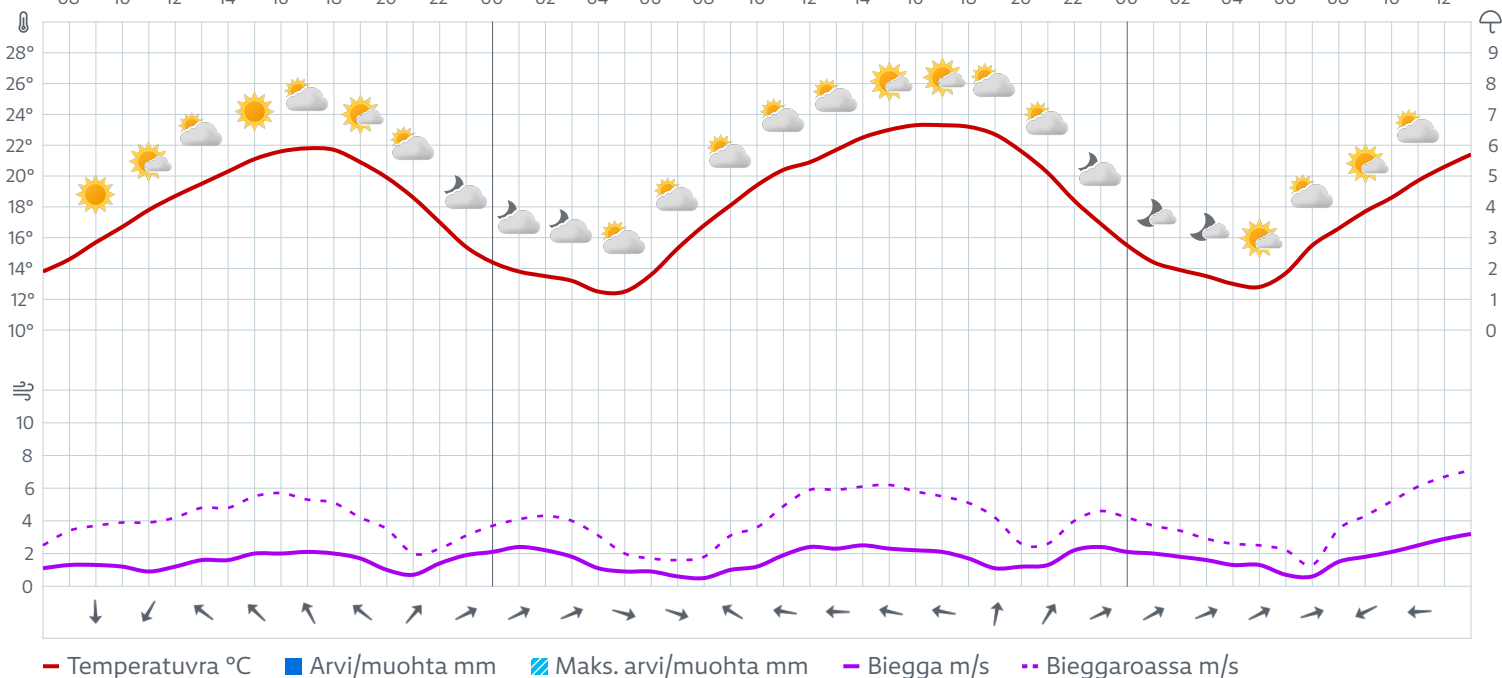

Dálkediđáhhus deike: Toten Hotel Sillongen

Meteogramma Suo. 19. b. tii. 07:00 – Suo. 21. b. tii. 13:00

Be. suo. 19. b.

Lá. suo. 20. b.

So. suo. 21. b.

Guhkesáiggediđáhhus suo. 19. b. – suo. 26. b.

	00-12	12-00	Maks./min. temperatuvra	Arvi/Muohta mm	Man vejolaš ahte arvá/muohtá	Maks./min. bieggá m/s
Be. suo. 19. b.			22° / 13°		0%	2 / 1
Lá. suo. 20. b.			23° / 13°		0%	2 / 1
So. suo. 21. b.			23° / 13°		60%	4 / 1
Vu./má. suo. 22. b.			18° / 14°	9,2	80%	4 / 2
Ma./di. suo. 23. b.			19° / 13°	5	70%	3 / 2
Ga. suo. 24. b.			18° / 12°	2,3	50%	2 / 2
Du. suo. 25. b.			21° / 13°		40%	3 / 2
Be. suo. 26. b.			20° / 13°		40%	2 / 2