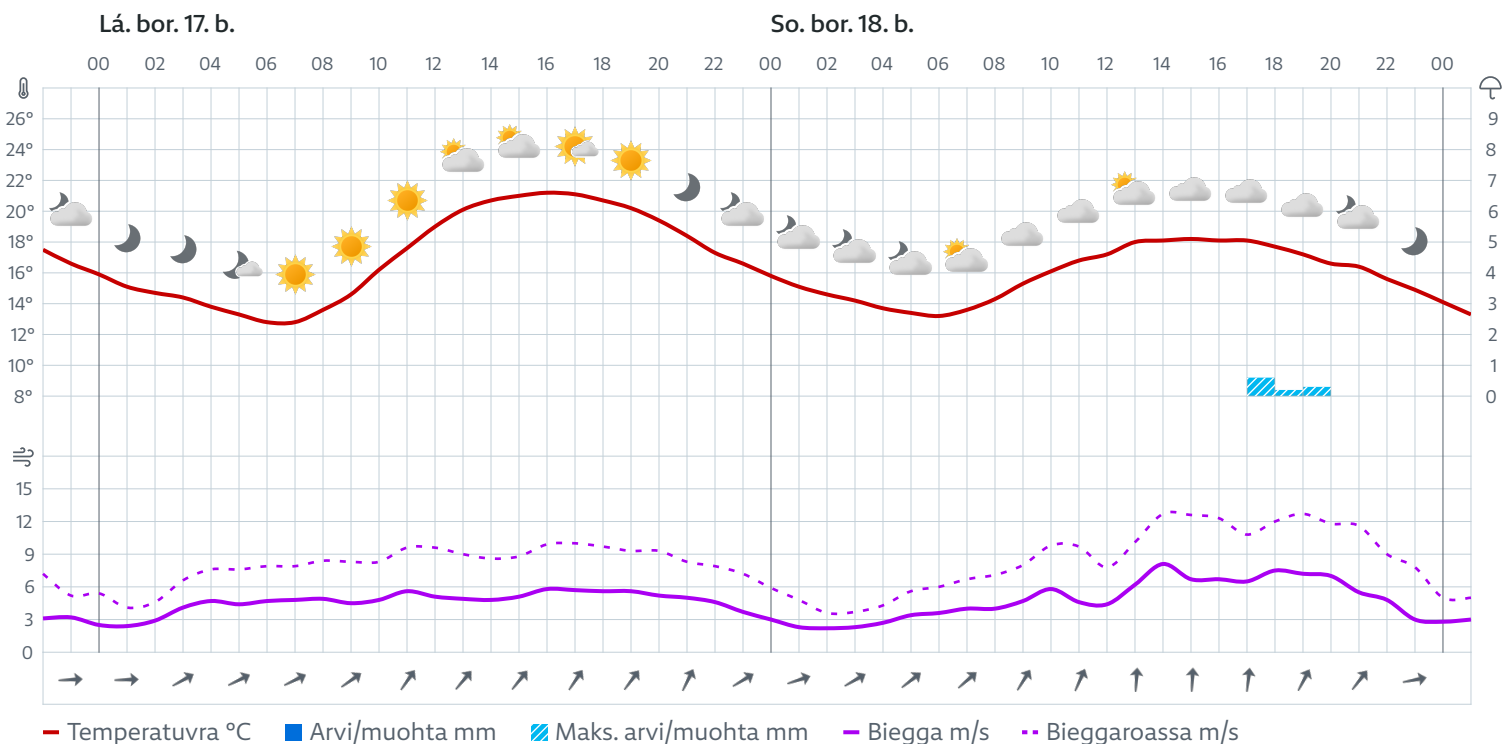

Dálkediđáhhus deike: Smelingen

Meteogramma Bor. 16. b. tii. 22:00 – Bor. 19. b. tii. 01:00

Guhkesáiggediđáhhus bor. 16. b. – bor. 23. b.

	00-12	12-00	Maks./min. temperatuvra	Arvi/Muohta mm	Man vejolaš ahte arvá/muohtta	Maks./min. biegg m/s
Be. bor. 16. b.			18° / 17°		0%	5 / 3
Lá. bor. 17. b.			21° / 13°		0%	6 / 3
So. bor. 18. b.			18° / 13°		40%	8 / 3
Vu./má. bor. 19. b.			20° / 13°		10%	5 / 3
Ma./di. bor. 20. b.			18° / 15°	6,7	90%	10 / 5
Ga. bor. 21. b.			19° / 14°	3,9	60%	8 / 5
Du. bor. 22. b.			18° / 12°	3,1	50%	6 / 3
Be. bor. 23. b.			18° / 16°		50%	7 / 5