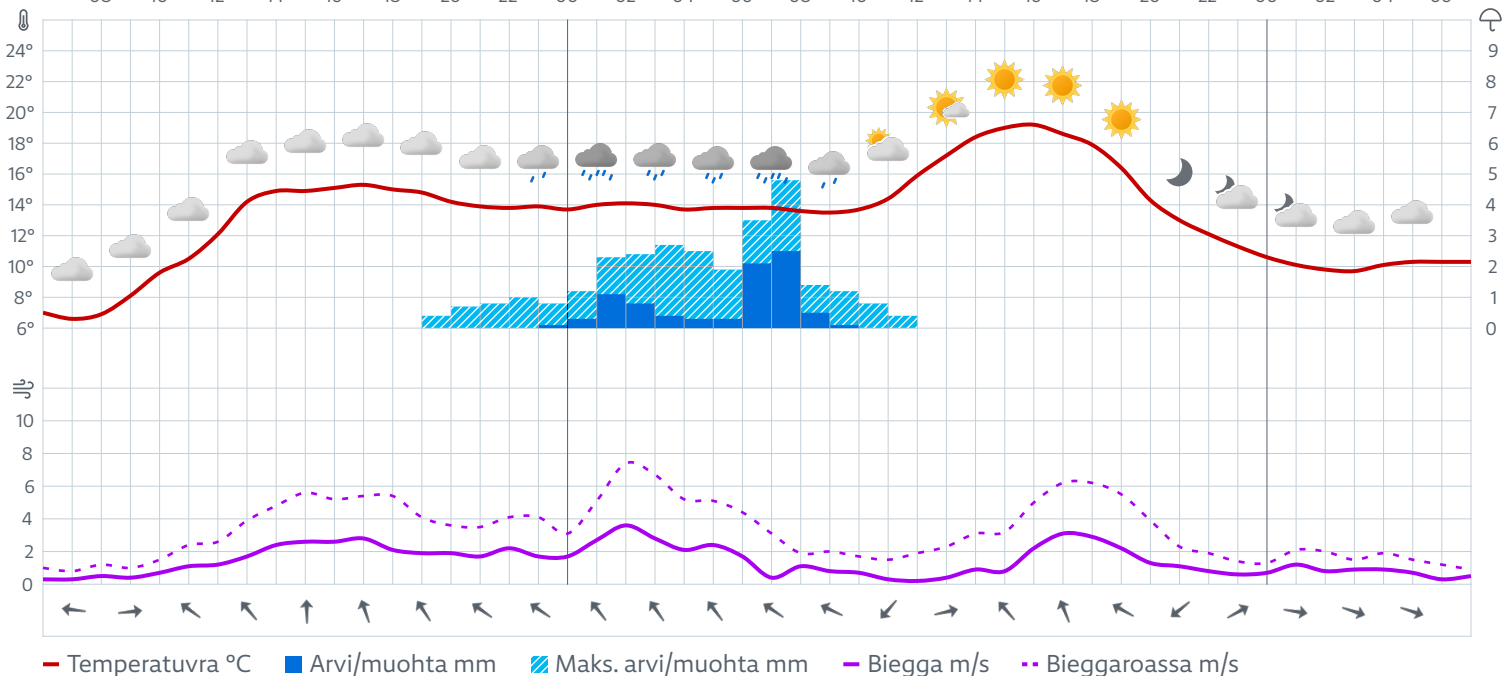

# Dálkedieđáhus deike: Telemark fylke

Meteogramma Čak. 15. b. tii. 06:00 – Čak. 17. b. tii. 07:00

So. čak. 15. b.

Vu./má. čak. 16. b.

Ma./di. čak. 17. b.

## Guhkesáiggedieđáhus čak. 15. b. – čak. 22. b.

	00-12	12-00	Maks./min. temperatuvra	Arvi/Muohta mm	Man vejolaš ahte arvá/muohtá	Maks./min. bieggá m/s
So. čak. 15. b.			15° / 7°	0,6	5%	3 / 0
Vu./má. čak. 16. b.			19° / 11°	9,4	100%	3 / 0
Ma./di. čak. 17. b.			19° / 10°		5%	1 / 0
Ga. čak. 18. b.			21° / 10°		5%	1 / 1
Du. čak. 19. b.			21° / 11°		5%	1 / 1
Be. čak. 20. b.			21° / 11°		5%	1 / 1
Lá. čak. 21. b.			19° / 11°		10%	1 / 1
So. čak. 22. b.			17° / 11°		20%	1 / 1