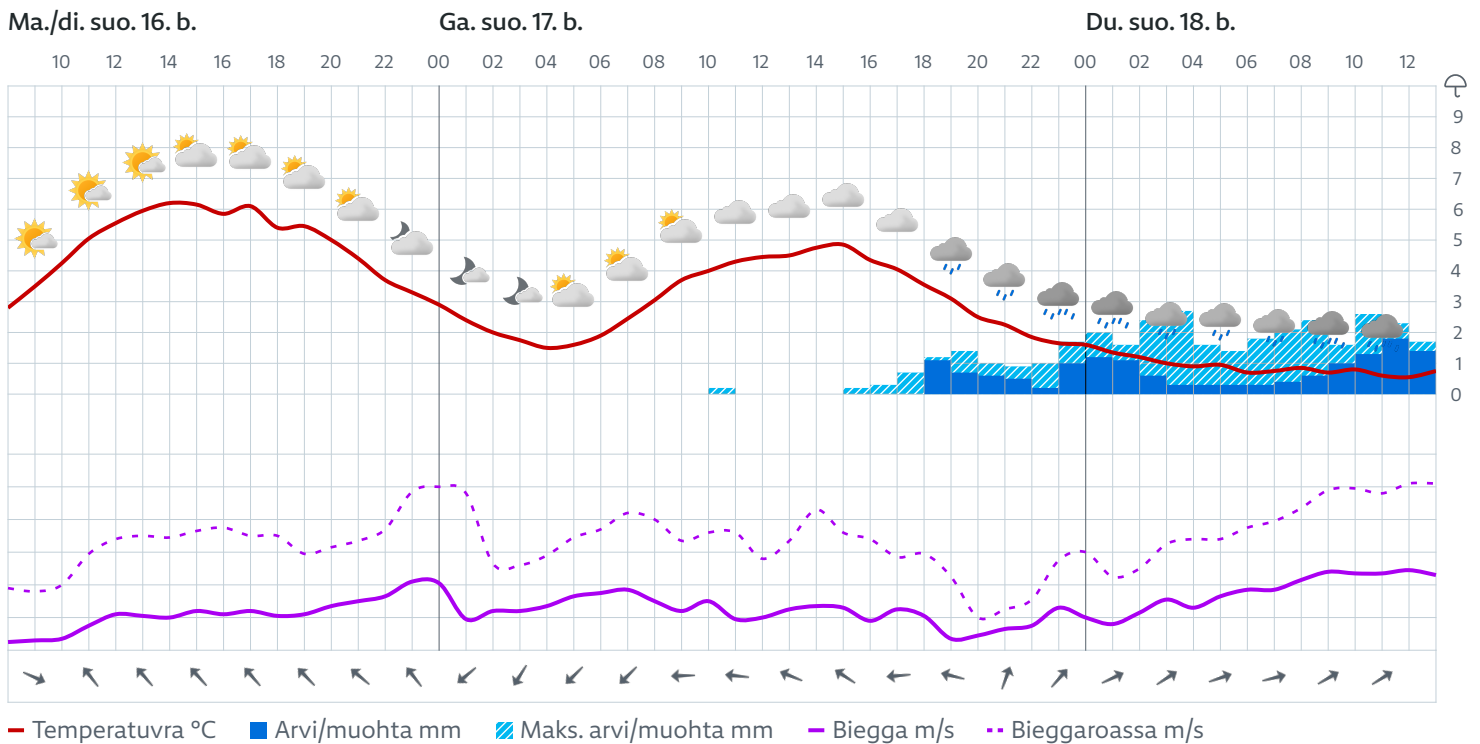

# Dálkediđáhhus deike: Telneset

Meteogramma Suo. 16. b. tii. 08:00 – Suo. 18. b. tii. 13:00

## Guhkesáiggediđáhhus suo. 16. b. – suo. 23. b.

	00-12	12-00	Maks./min. temperatuvra	Arvi/Muohta mm	Man vejolaš ahte arvá/muohtá	Maks./min. bieggá m/s
Ma./di. suo. 16. b.			26° / 18°		0%	4 / 1
Ga. suo. 17. b.			24° / 17°	4,7	90%	4 / 2
Du. suo. 18. b.			17° / 15°	13	100%	5 / 2
Be. suo. 19. b.			18° / 13°	4	50%	3 / 2
Lá. suo. 20. b.			21° / 12°		30%	2 / 1
So. suo. 21. b.			26° / 15°		20%	3 / 2
Vu./má. suo. 22. b.			24° / 16°	4,7	50%	4 / 2
Ma./di. suo. 23. b.			20° / 14°		50%	3 / 2