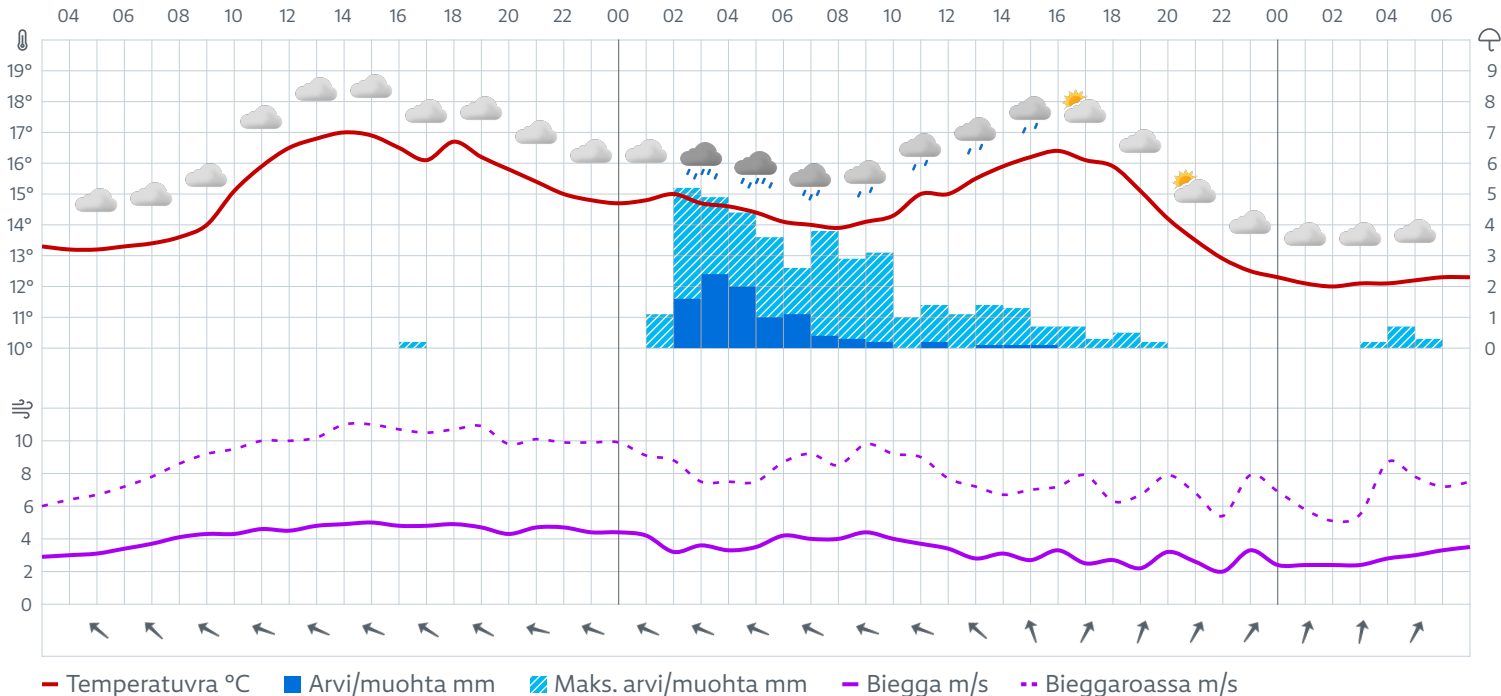

Dálkediđáhhus deike: Stoleberga

Meteogramma Bor. 6. b. tii. 03:00 – Bor. 8. b. tii. 07:00

Ma./di. bor. 6. b.

Ga. bor. 7. b.

Du. bor. 8. b.

Guhkesáiggediđáhhus bor. 6. b. – bor. 13. b.

	00-12	12-00	Maks./min. temperatuvra	Arvi/Muohta mm	Man vejolaš ahte arvá/muohtá	Maks./min. bieggá m/s
Ma./di. bor. 6. b.			17° / 13°		10%	5 / 3
Ga. bor. 7. b.			16° / 12°	13	100%	4 / 3
Du. bor. 8. b.			15° / 11°	3,7	90%	5 / 2
Be. bor. 9. b.			14° / 11°	37	100%	5 / 3
Lá. bor. 10. b.			13° / 10°	10	80%	5 / 5
So. bor. 11. b.			14° / 9°	7,2	60%	4 / 3
Vu./má. bor. 12. b.			16° / 9°	6,5	50%	3 / 2
Ma./di. bor. 13. b.			16° / 11°	6,3	60%	4 / 3