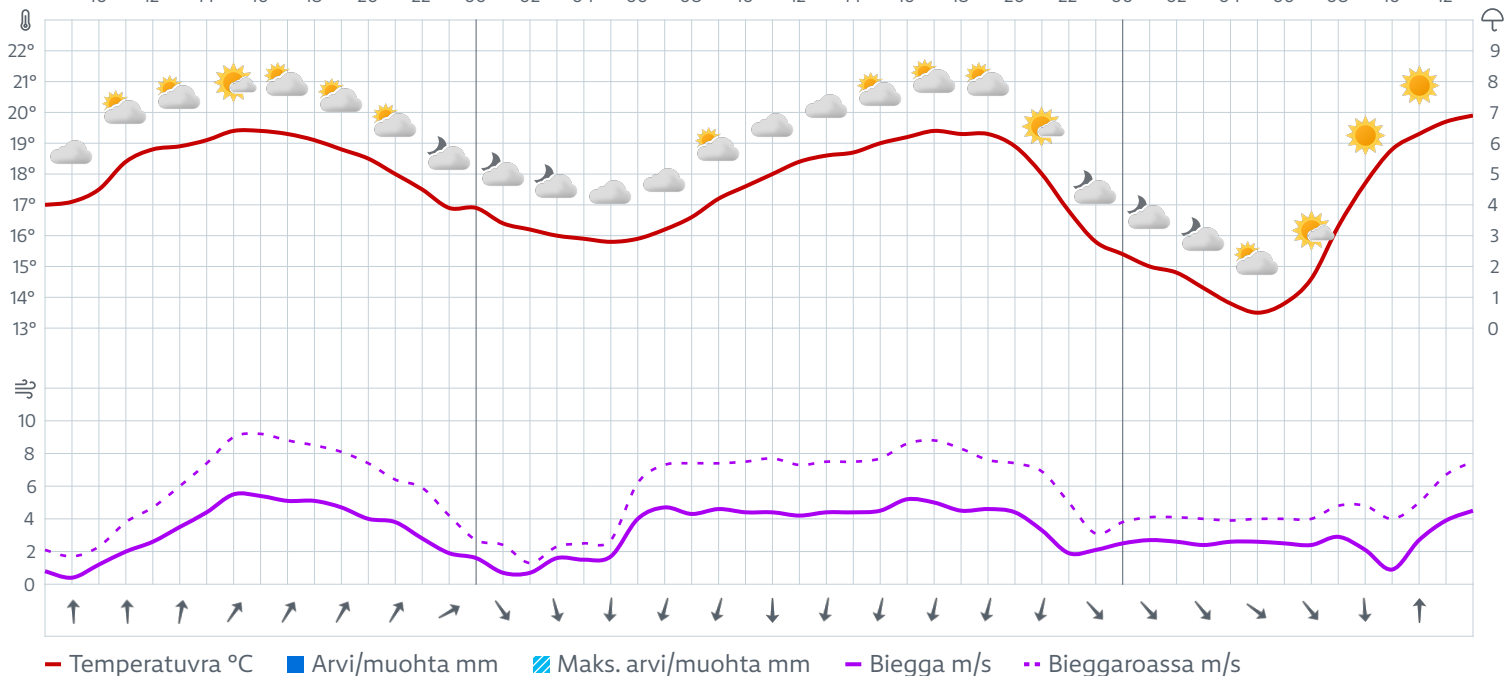

Dálkedieđáhus deike: Minnehallen

Meteogramma Suo. 23. b. tii. 08:00 – Suo. 25. b. tii. 13:00

Ma./di. suo. 23. b.

Ga. suo. 24. b.

Du. suo. 25. b.

Guhkesáiggedieđáhus suo. 23. b. – suo. 30. b.

	00-12	12-00	Maks./min. temperatuvra	Arvi/Muohta mm	Man vejolaš ahte arvá/muohtá	Maks./min. bieggá m/s
Ma./di. suo. 23. b.			19° / 16°		5%	6 / 0
Ga. suo. 24. b.			19° / 15°		20%	5 / 2
Du. suo. 25. b.			20° / 14°		40%	5 / 3
Be. suo. 26. b.			19° / 16°	9,8	100%	7 / 6
Lá. suo. 27. b.			19° / 16°		30%	6 / 4
So. suo. 28. b.			21° / 14°		20%	5 / 4
Vu./má. suo. 29. b.			20° / 15°		10%	4 / 4
Ma./di. suo. 30. b.			21° / 15°		20%	4 / 4