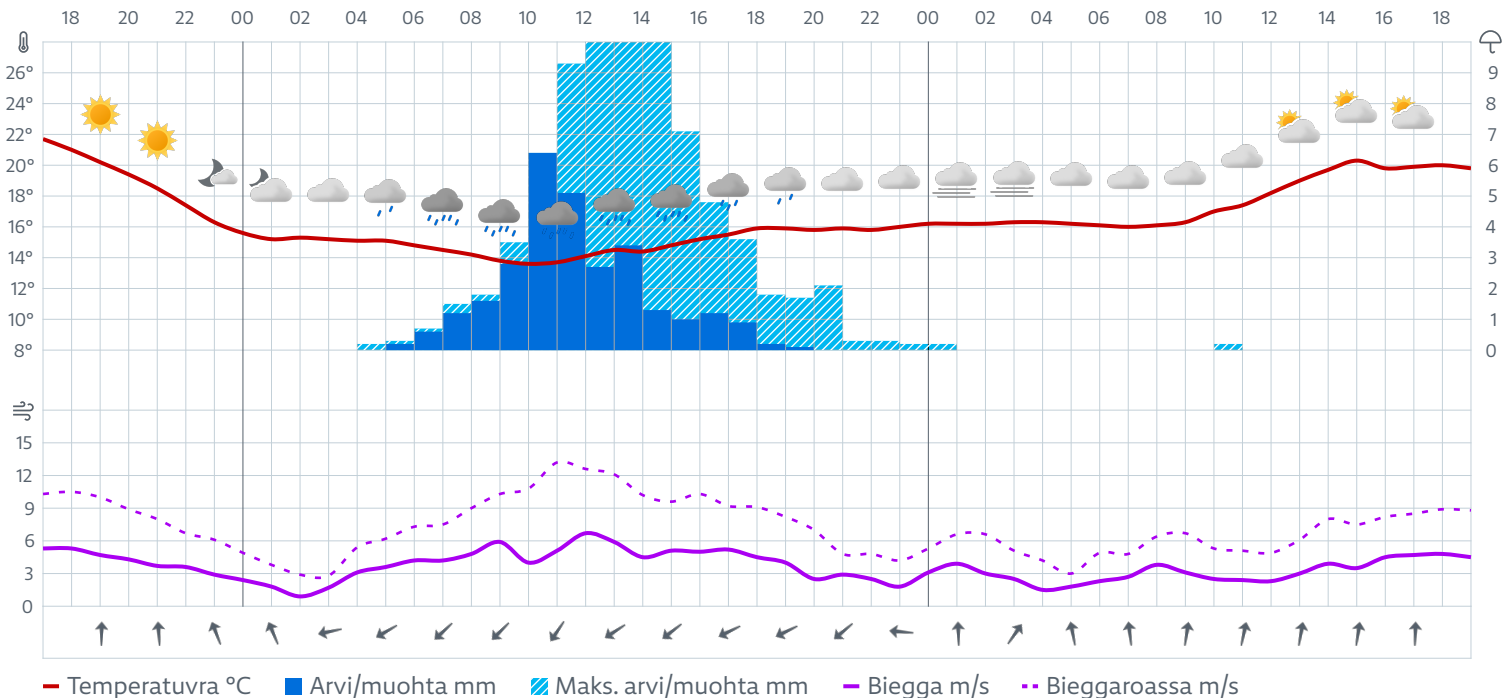

# Dálkediđáhhus deike: Jernbanetorget

## Meteogramma Suo. 9. b. tii. 17:00 – Suo. 11. b. tii. 19:00

Ma./di. suo. 9. b. Ga. suo. 10. b.

Du. suo. 11. b.

## Guhkesáiggediđáhhus suo. 9. b. – suo. 16. b.

	00-12	12-00	Maks./min. temperatuvra	Arvi/Muohta mm	Man vejolaš ahte arvá/muohtá	Maks./min. bieggá m/s
Ma./di. suo. 9. b.			22° / 16°		100%	5 / 3
Ga. suo. 10. b.			16° / 14°	31	100%	7 / 2
Du. suo. 11. b.			20° / 16°		40%	5 / 2
Be. suo. 12. b.			21° / 15°		20%	3 / 2
Lá. suo. 13. b.			23° / 15°	7,7	80%	3 / 1
So. suo. 14. b.			19° / 17°	9,4	80%	4 / 4
Vu./má. suo. 15. b.			20° / 15°		40%	5 / 3
Ma./di. suo. 16. b.			21° / 15°	3,8	50%	3 / 2