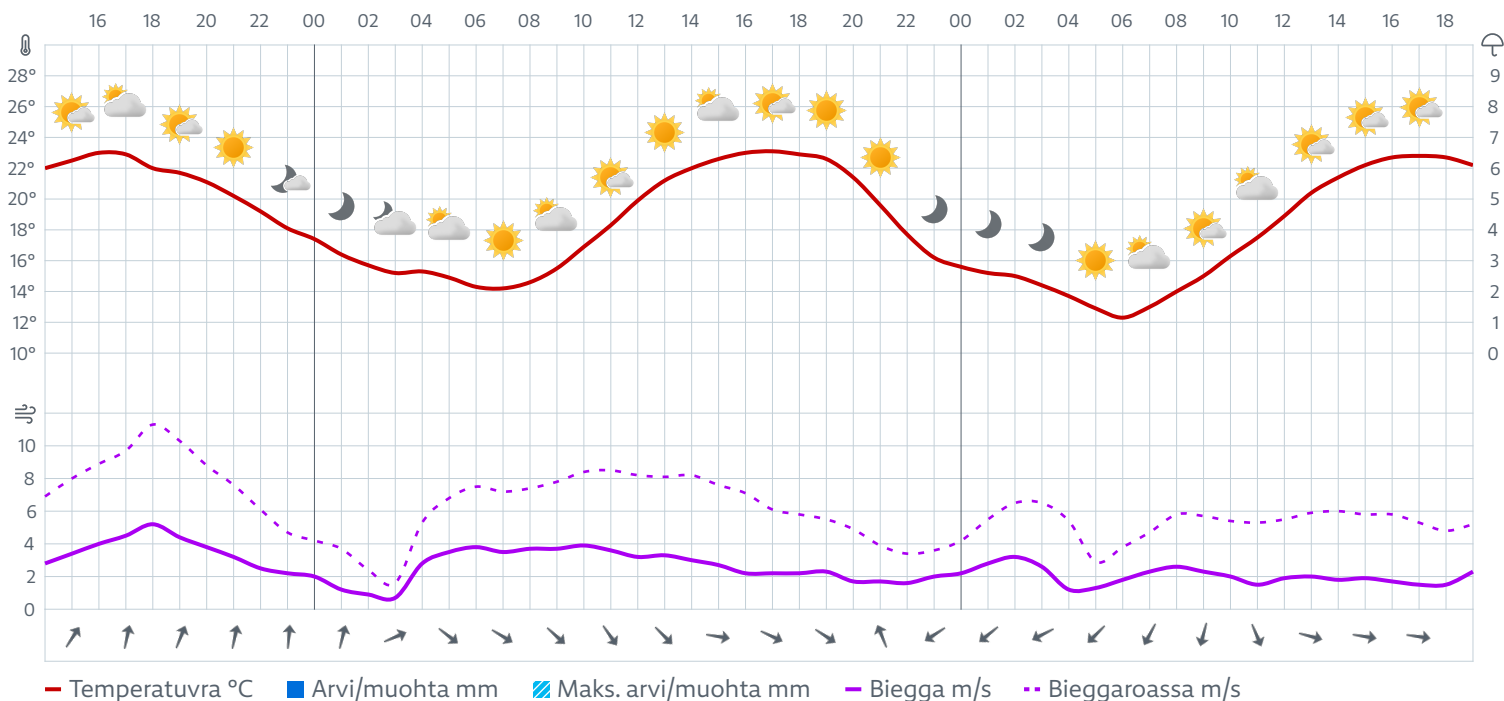

## Meteogramma Suo. 30. b. tii. 14:00 – Bor. 1. b. tii. 19:00

Ma./di. suo. 30. b.

Ga. suo. 31. b.

Du. bor. 1. b.

## Guhkesáiggedieđáhus suo. 30. b. – bor. 6. b.

	00-12	12-00	Maks./min. temperatuvra	Arvi/Muohta mm	Man vejolaš ahte arvá/muohtá	Maks./min. bieggá m/s
Ma./di. suo. 30. b.			23° / 18°		40%	5 / 2
Ga. suo. 31. b.			23° / 14°		0%	4 / 2
Du. bor. 1. b.			23° / 12°		0%	3 / 2
Be. bor. 2. b.			22° / 13°		5%	2 / 1
Lá. bor. 3. b.			23° / 14°		10%	3 / 1
So. bor. 4. b.			21° / 16°	3,2	50%	2 / 2
Vu./má. bor. 5. b.			21° / 15°	2,5	40%	2 / 2
Ma./di. bor. 6. b.			21° / 15°		50%	3 / 2