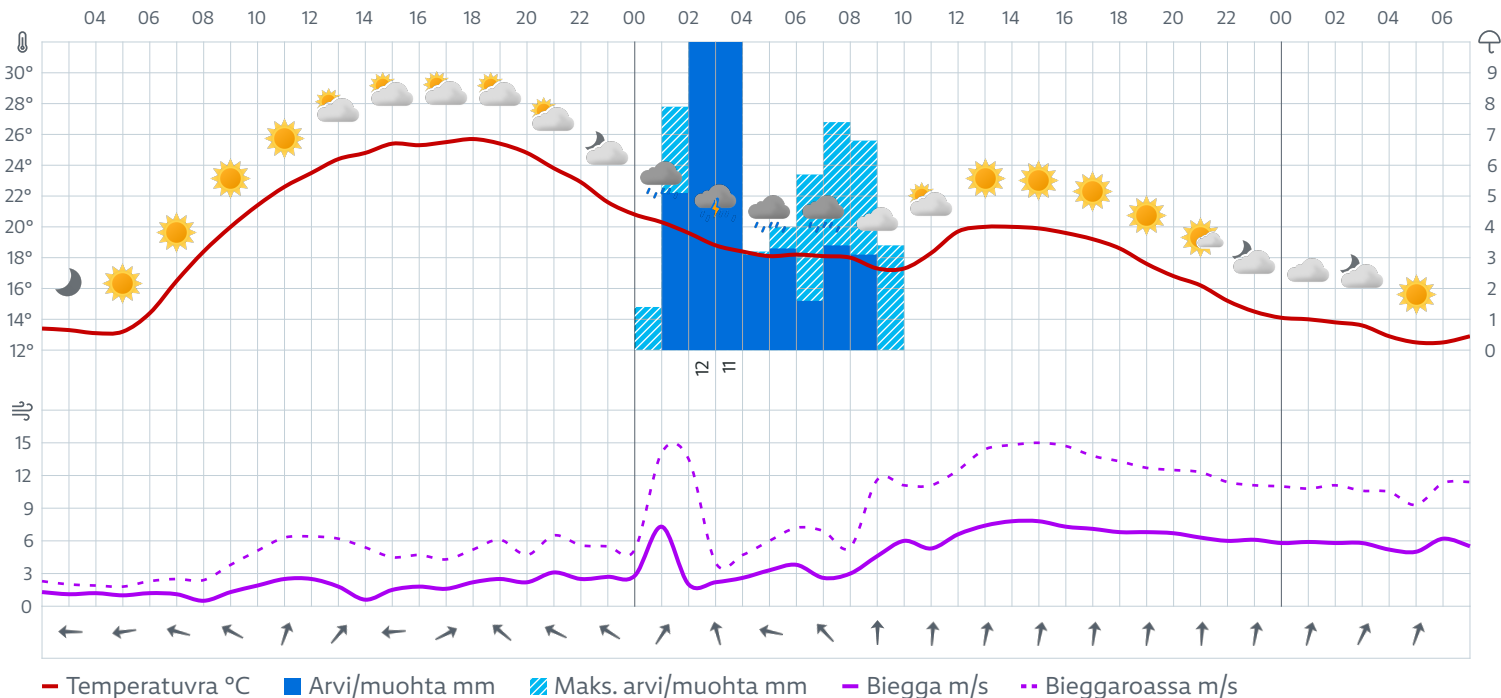

Dálkedieđáhus deike: Klockerveien

Meteogramma Gea. 27. b. tii. 02:00 – Gea. 29. b. tii. 07:00

Du. gea. 27. b.

Be. gea. 28. b.

Lá. gea. 29. b.

Guhkesáiggedieđáhus gea. 27. b. – suo. 4. b.

	00-12	12-00	Maks./min. temperatur a	Arvi/Muohta mm	Man vejolaš ahte arvá/ muohtá	Maks./min. biegga m/s
Du. gea. 27. b.			26° / 13°		0%	3 / 1
Be. gea. 28. b.			20° / 14°	47	100%	7 / 3
Lá. gea. 29. b.			17° / 11°		20%	7 / 5
So. gea. 30. b.			17° / 9°		30%	4 / 3
Vu./má. suo. 1. b.			16° / 9°	3,6	50%	3 / 2
Ma./di. suo. 2. b.			17° / 11°		40%	4 / 2
Ga. suo. 3. b.			17° / 11°		30%	4 / 2
Du. suo. 4. b.			16° / 10°		40%	4 / 3