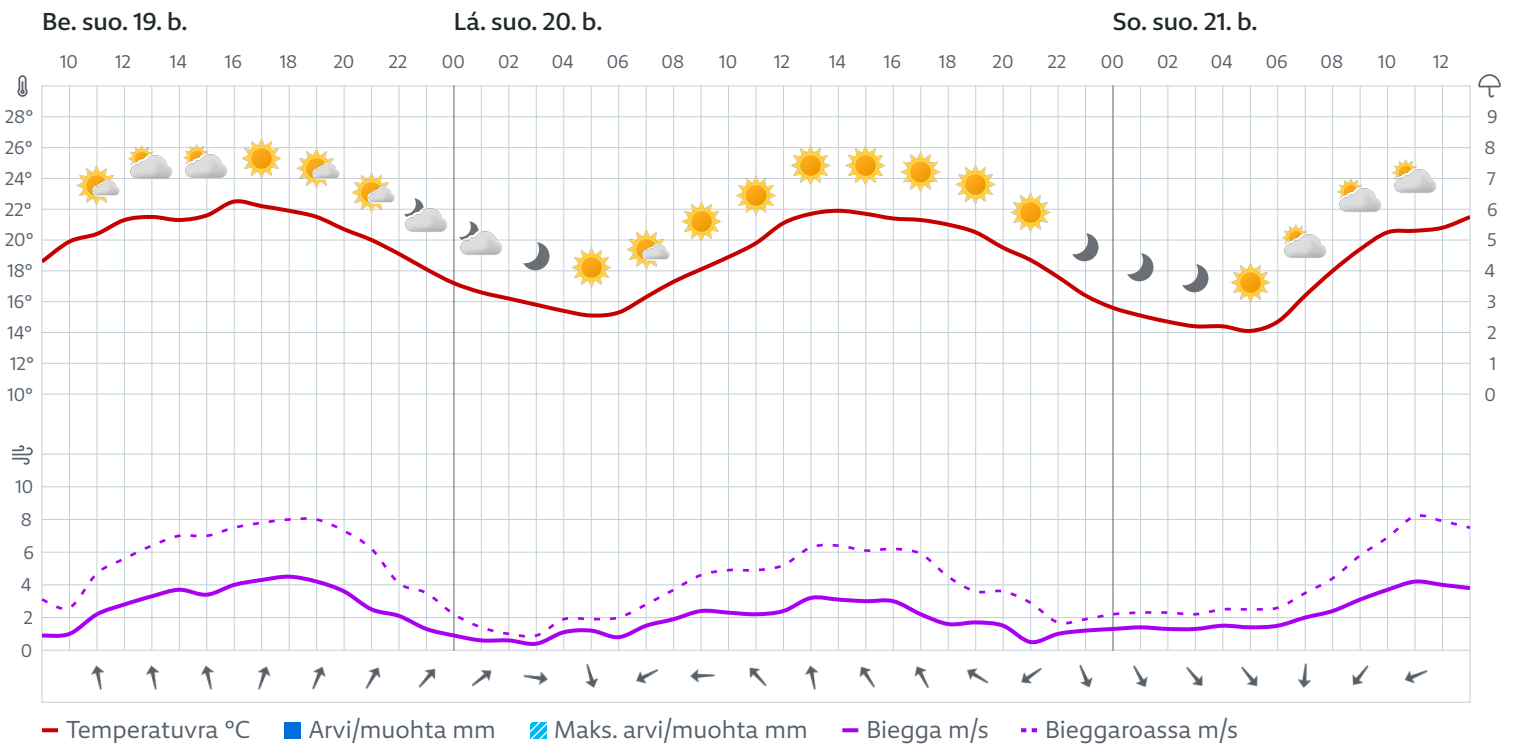

Dálkediđáhhus deike: Kastellet

Meteogramma Suo. 19. b. tii. 09:00 – Suo. 21. b. tii. 13:00

Guhkesáiggedieđáhhus suo. 19. b. – suo. 26. b.

	00-12	12-00	Maks./min. temperatuvra	Arvi/Muohta mm	Man vejolaš ahte arvá/muohtá	Maks./min. bieggá m/s
Be. suo. 19. b.			23° / 17°		0%	5 / 1
Lá. suo. 20. b.			22° / 15°		0%	2 / 1
So. suo. 21. b.			22° / 14°		80%	3 / 1
Vu./má. suo. 22. b.			19° / 17°	8,1	90%	3 / 3
Ma./di. suo. 23. b.			19° / 14°		40%	4 / 3
Ga. suo. 24. b.			20° / 15°		30%	2 / 2
Du. suo. 25. b.			21° / 16°		30%	3 / 2
Be. suo. 26. b.			20° / 16°	3,3	30%	4 / 2