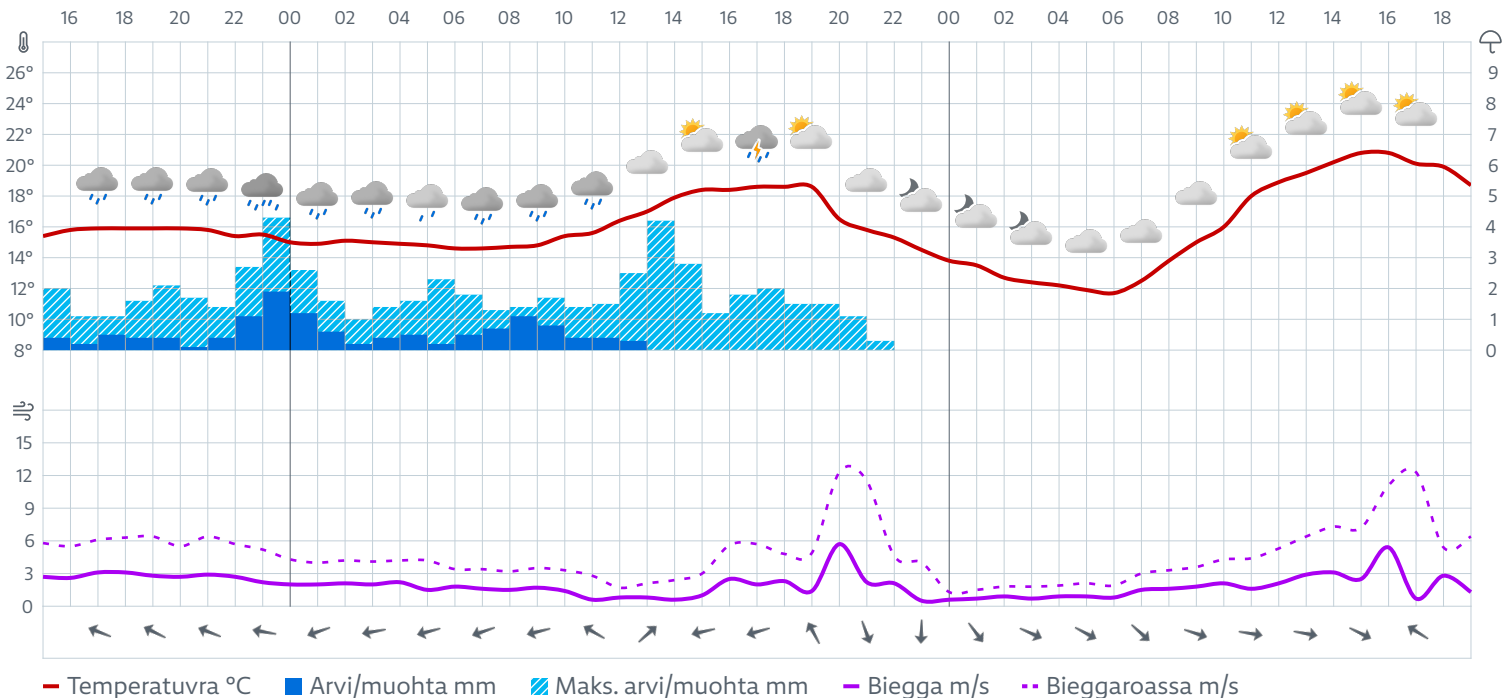

Dálkediđáhhus deike: Ingeberg

Meteogramma Suo. 26. b. tii. 15:00 – Suo. 28. b. tii. 19:00

Be. suo. 26. b.

Lá. suo. 27. b.

So. suo. 28. b.

Guhkesáiggediđáhhus suo. 26. b. – bor. 2. b.

	00-12	12-00	Maks./min. temperatuvra	Arvi/Muohta mm	Man vejolaš ahte arvá/muohtá	Maks./min. bieggá m/s
Be. suo. 26. b.			16° / 15°	7,5	90%	3 / 2
Lá. suo. 27. b.			19° / 14°	12	100%	2 / 1
So. suo. 28. b.			21° / 12°		10%	2 / 1
Vu./má. suo. 29. b.			21° / 11°		0%	2 / 1
Ma./di. suo. 30. b.			23° / 12°		10%	2 / 1
Ga. suo. 31. b.			24° / 13°		10%	1 / 1
Du. bor. 1. b.			23° / 14°		10%	2 / 1
Be. bor. 2. b.			23° / 15°		10%	1 / 1