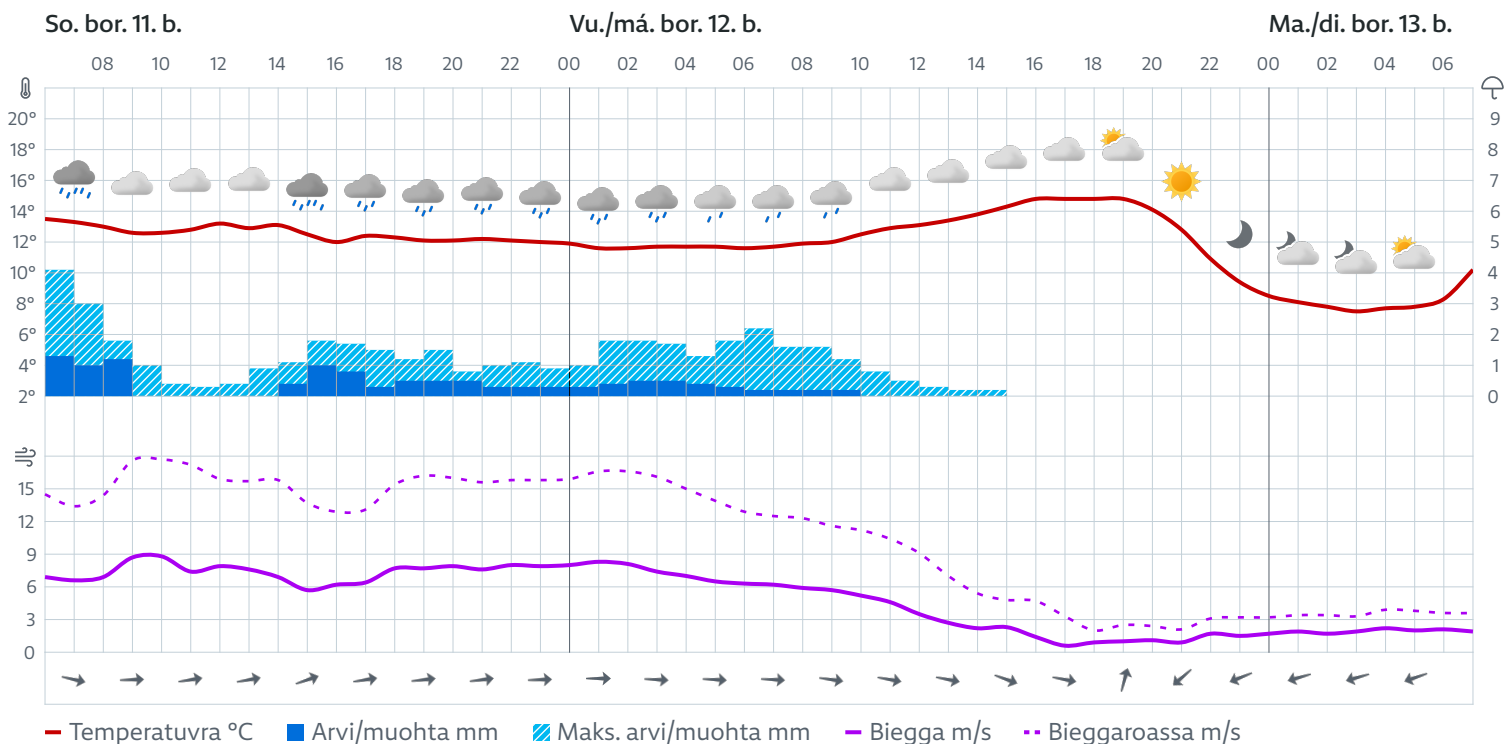

Dálkediđáhhus deike: Skjelstadmarka

Meteogramma Bor. 11. b. tii. 06:00 – Bor. 13. b. tii. 07:00

Guhkesáiggediđáhhus bor. 11. b. – bor. 18. b.

		00-12	12-00	Maks./min. temperatuvra	Arvi/Muohta mm	Man vejolaš ahte arvá/muohtá	Maks./min. bieggas
So. bor. 11. b.				14° / 12°	9,5	100%	9 / 3
Vu./má. bor. 12. b.				15° / 9°	3,4	90%	8 / 1
Ma./di. bor. 13. b.				24° / 8°		10%	5 / 2
Ga. bor. 14. b.				24° / 15°		30%	5 / 2
Du. bor. 15. b.				21° / 14°	7,1	80%	5 / 2
Be. bor. 16. b.				17° / 12°	4,7	60%	2 / 2
Lá. bor. 17. b.				17° / 11°	4,9	50%	2 / 1
So. bor. 18. b.				19° / 10°	6,3	60%	2 / 2