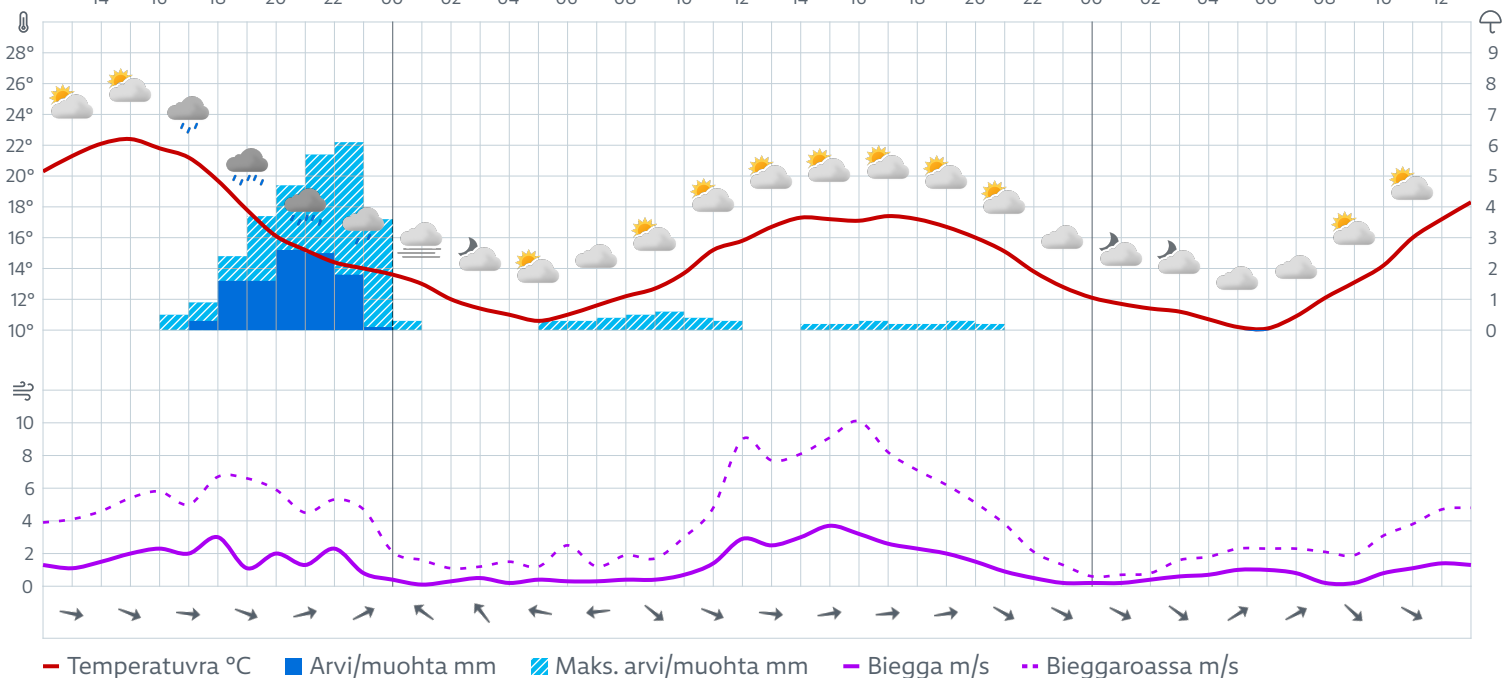

Dálkedieđáhus deike: Vistdal kyrkje

Meteogramma Suo. 30. b. tii. 12:00 – Bor. 1. b. tii. 13:00

Ma./di. suo. 30. b.

Ga. suo. 31. b.

Du. bor. 1. b.

Guhkesáiggedieđáhus suo. 30. b. – bor. 6. b.

	00-12	12-00	Maks./min. temperatuvra	Arvi/Muohta mm	Man vejolaš ahte arvá/muohtá	Maks./min. bieggas m/s
Ma./di. suo. 30. b.			22° / 14°	11	0%	3 / 1
Ga. suo. 31. b.			17° / 11°		70%	3 / 0
Du. bor. 1. b.			19° / 10°		10%	2 / 0
Be. bor. 2. b.			23° / 11°		10%	2 / 0
Lá. bor. 3. b.			25° / 15°	4,4	60%	1 / 0
So. bor. 4. b.			19° / 14°	7,8	80%	1 / 0
Vu./má. bor. 5. b.			20° / 14°	4,3	50%	1 / 1
Ma./di. bor. 6. b.			23° / 15°		50%	1 / 1