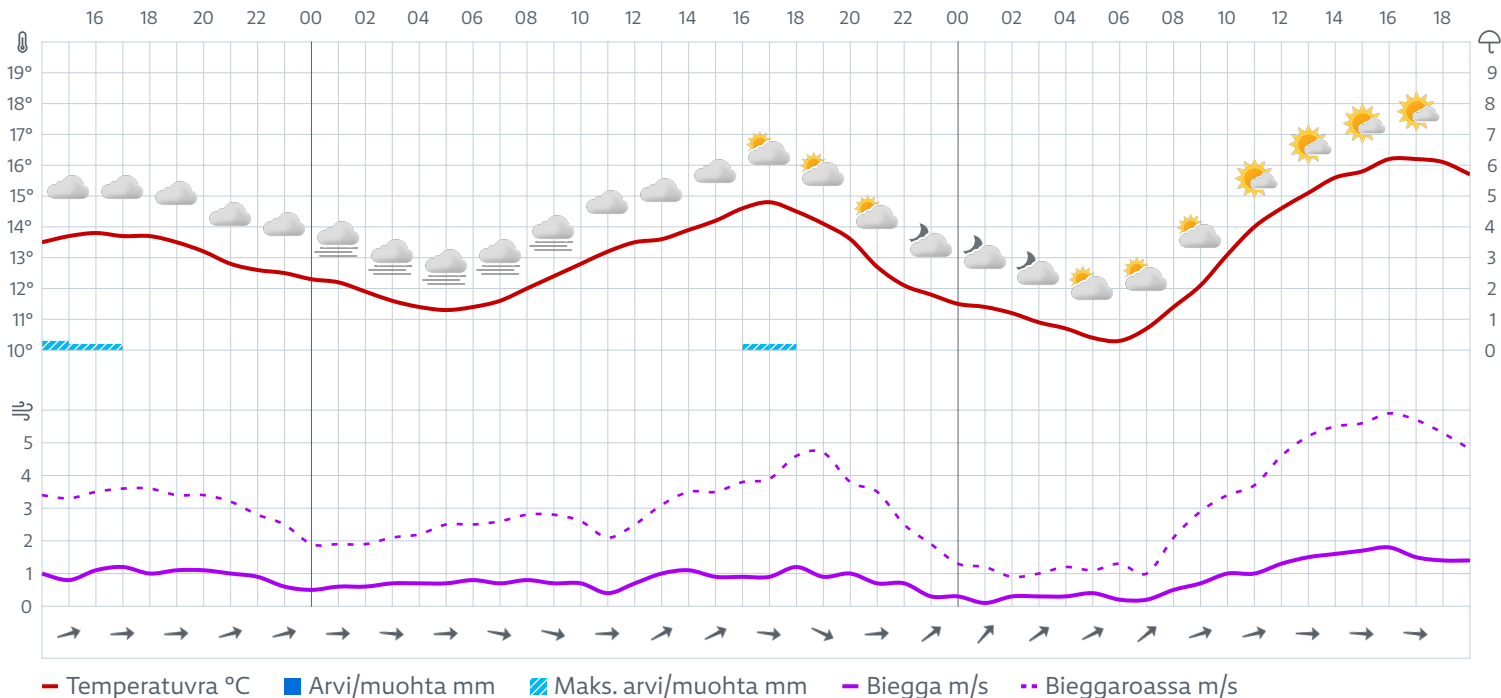

## Meteogramma Suo. 22. b. tii. 14:00 – Suo. 24. b. tii. 19:00

Vu./má. suo. 22. b.

Ma./di. suo. 23. b.

Ga. suo. 24. b.

## Guhkesáiggedieđáhus suo. 22. b. – suo. 29. b.

	00-12	12-00	Maks./min. temperatuvra	Arvi/Muohta mm	Man vejolaš ahte arvá/muohtá	Maks./min. bieggá m/s
Vu./má. suo. 22. b.			14° / 13°		80%	1/1
Ma./di. suo. 23. b.			15° / 11°		30%	1/1
Ga. suo. 24. b.			16° / 10°		5%	1/0
Du. suo. 25. b.			21° / 10°		40%	1/1
Be. suo. 26. b.			19° / 13°	12	90%	1/1
Lá. suo. 27. b.			15° / 10°	9,4	80%	1/1
So. suo. 28. b.			15° / 9°	4,5	70%	2/1
Vu./má. suo. 29. b.			16° / 10°		30%	2/1