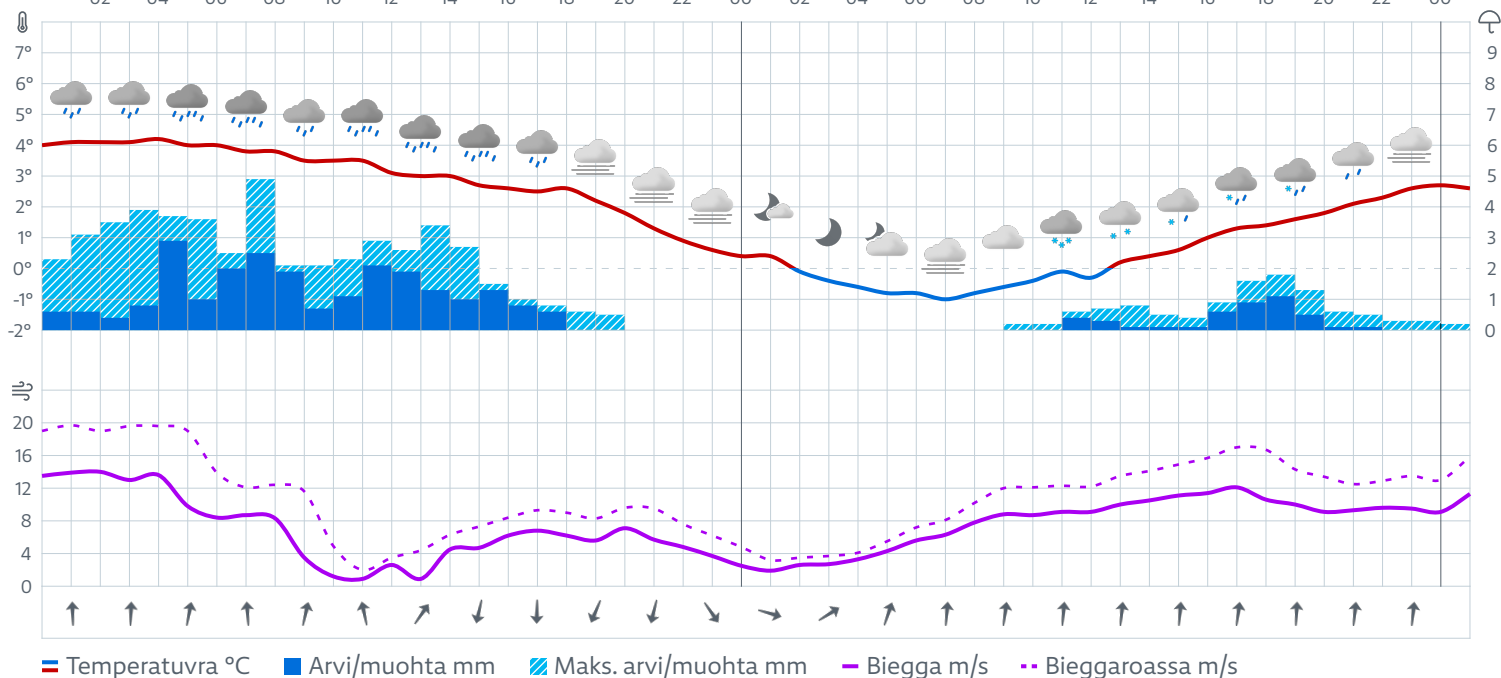

# Dálkediđáhus deike: Storsmeden

## Meteogramma Bor. 21. b. tii. 00:00 – Bor. 23. b. tii. 01:00

Ga. bor. 21. b.

Du. bor. 22. b.

## Guhkesáiggediđáhus bor. 21. b. – bor. 28. b.

	00-12	12-00	Maks./min. temperatuvra	Arvi/Muohta mm	Man vejolaš ahte arvá/muohtá	Maks./min. bieggá m/s
Ga. bor. 21. b.			4° / 0°	27	100%	14 / 3
Du. bor. 22. b.			3° / -1°	3,7	100%	11 / 3
Be. bor. 23. b.			2° / 0°	7,9	90%	12 / 8
Lá. bor. 24. b.			2° / -2°	2,8	70%	12 / 8
So. bor. 25. b.			2° / -2°	3	70%	12 / 8
Vu./má. bor. 26. b.			2° / -3°		30%	11 / 7
Ma./di. bor. 27. b.			2° / -2°		30%	8 / 5
Ga. bor. 28. b.			4° / 0°	2,7	40%	10 / 7