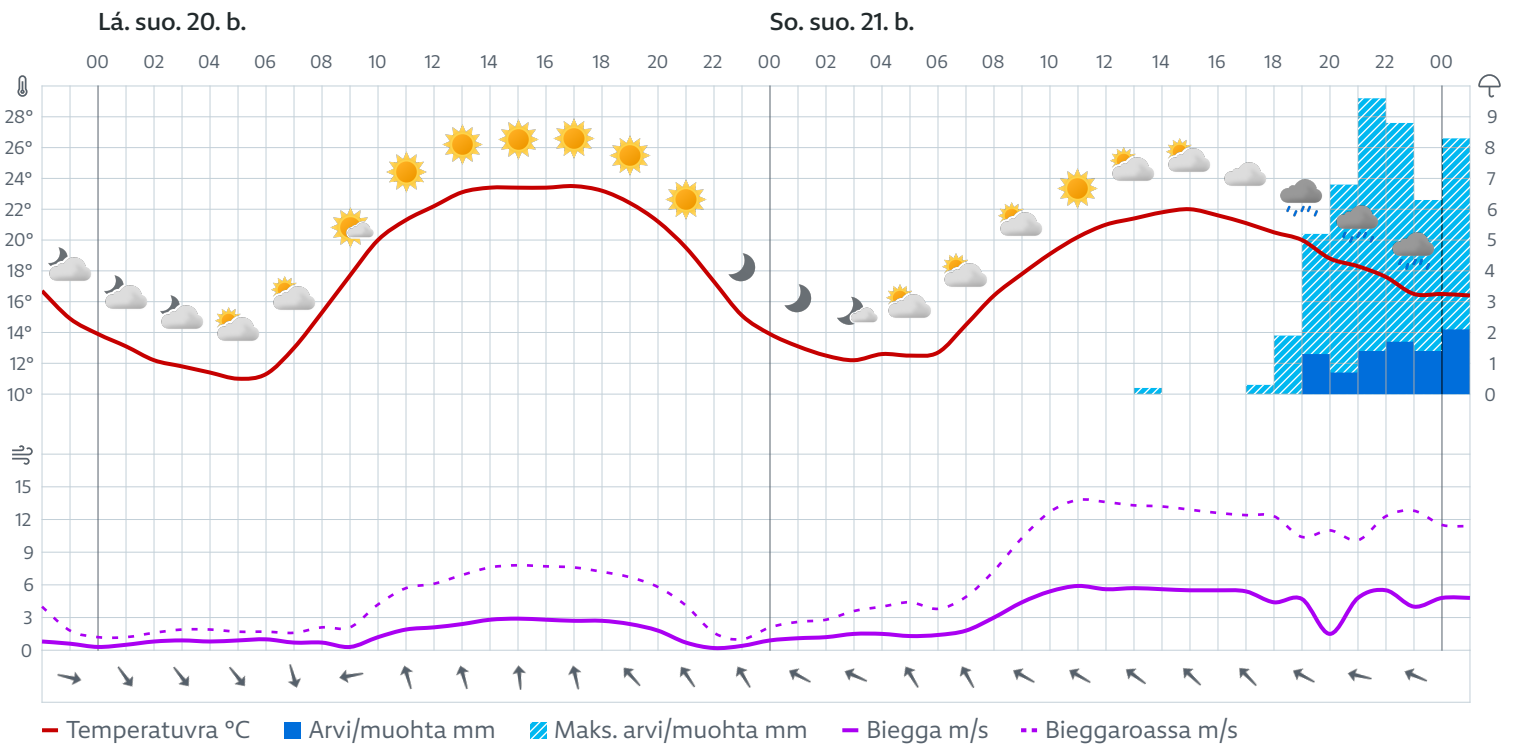

# Dálkedieđáhus deike: Sinnes

Meteogramma Suo. 19. b. tii. 22:00 – Suo. 22. b. tii. 01:00

## Guhkesáiggedieđáhus suo. 19. b. – suo. 26. b.

	00-12	12-00	Maks./min. temperatuvra	Arvi/Muohta mm	Man vejolaš ahte arvá/muohtá	Maks./min. bieggas
Be. suo. 19. b.			19° / 15°		0%	2 / 1
Lá. suo. 20. b.			24° / 11°		0%	3 / 0
So. suo. 21. b.			22° / 12°	8,6	70%	6 / 1
Vu./má. suo. 22. b.			15° / 11°	11	100%	3 / 1
Ma./di. suo. 23. b.			15° / 9°	3,6	50%	3 / 1
Ga. suo. 24. b.			18° / 11°		30%	2 / 2
Du. suo. 25. b.			18° / 11°	3	50%	3 / 0
Be. suo. 26. b.			16° / 12°	5,1	50%	3 / 1