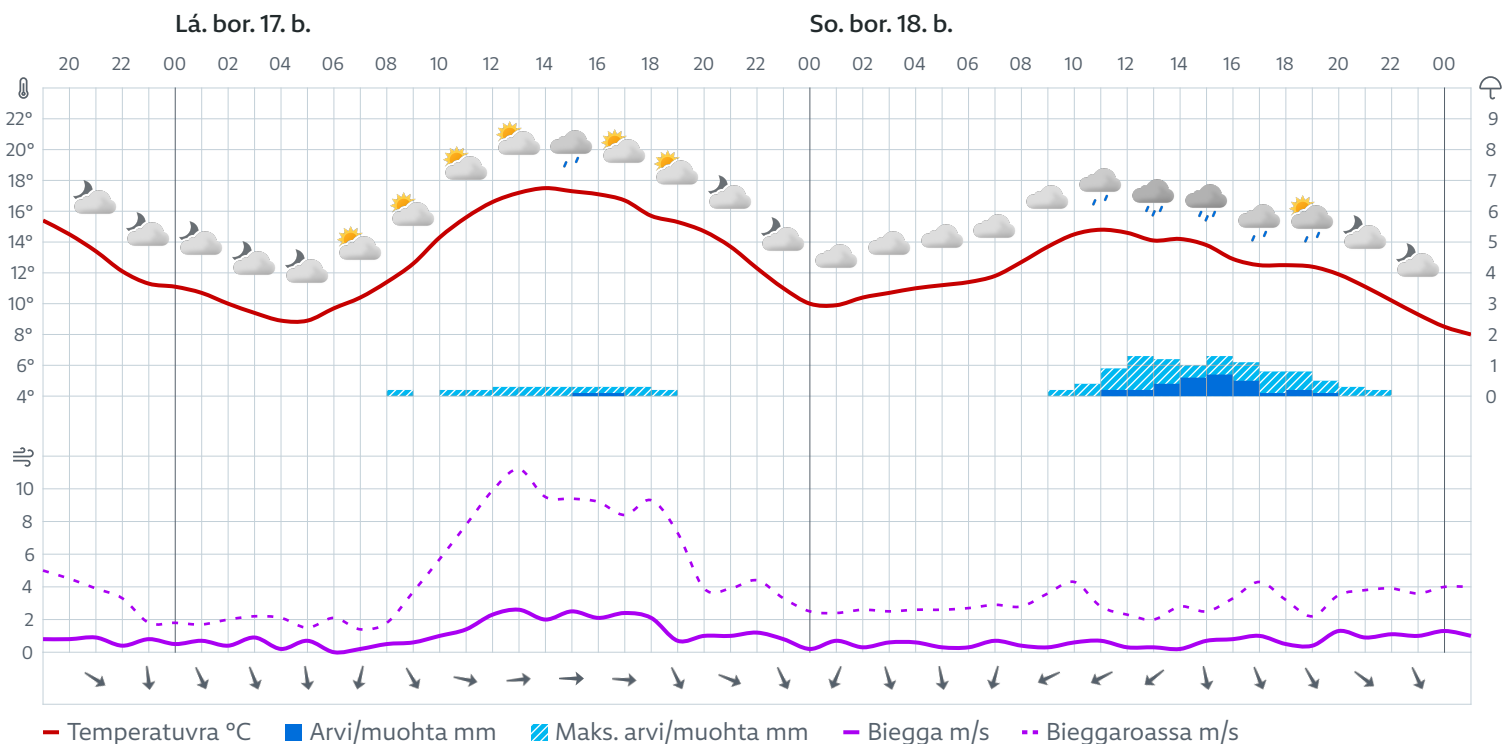

Dálkedieđáhus deike: Nordberg kyrkje

Meteogramma Bor. 16. b. tii. 19:00 – Bor. 19. b. tii. 01:00

Guhkesáiggedieđáhus bor. 16. b. – bor. 23. b.

	00-12	12-00	Maks./min. temperatuvra	Arvi/Muohta mm	Man vejolaš ahte arvá/muohtá	Maks./min. bieggá m/s
Be. bor. 16. b.			16° / 11°		0%	1 / 0
Lá. bor. 17. b.			18° / 9°	0,7	60%	2 / 0
So. bor. 18. b.			15° / 9°	3,6	100%	1 / 0
Vu./má. bor. 19. b.			15° / 6°		40%	8 / 1
Ma./di. bor. 20. b.			17° / 10°	6,3	90%	7 / 2
Ga. bor. 21. b.			15° / 7°	5,8	60%	5 / 2
Du. bor. 22. b.			15° / 6°	3,3	50%	4 / 2
Be. bor. 23. b.			16° / 9°		60%	5 / 3