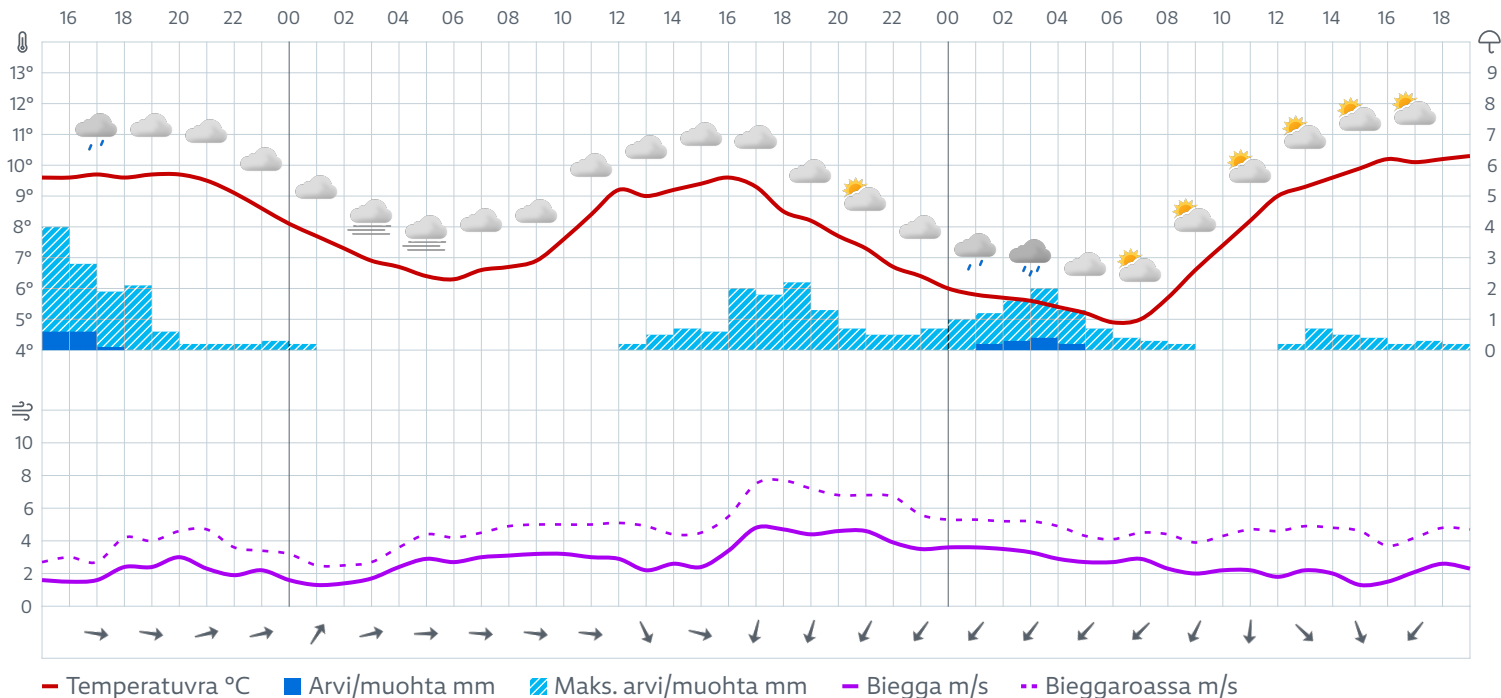

Dálkedieđáhus deike: Sognefjellshytta

Meteogramma Suo. 22. b. tii. 15:00 – Suo. 24. b. tii. 19:00

Vu./má. suo. 22. b.

Ma./di. suo. 23. b.

Ga. suo. 24. b.

Guhkesáiggedieđáhus suo. 22. b. – suo. 29. b.

	00-12	12-00	Maks./min. temperatuvra	Arvi/Muohta mm	Man vejolaš ahte arvá/muohtá	Maks./min. bieggá m/s
Vu./má. suo. 22. b.			10° / 9°	1,3	90%	3 / 2
Ma./di. suo. 23. b.			10° / 6°		80%	5 / 2
Ga. suo. 24. b.			10° / 5°	1,9	80%	4 / 2
Du. suo. 25. b.			11° / 5°		30%	6 / 2
Be. suo. 26. b.			9° / 7°	6,5	90%	10 / 6
Lá. suo. 27. b.			7° / 4°	5,4	70%	6 / 3
So. suo. 28. b.			6° / 4°	4,6	50%	9 / 4
Vu./má. suo. 29. b.			7° / 4°		30%	7 / 4